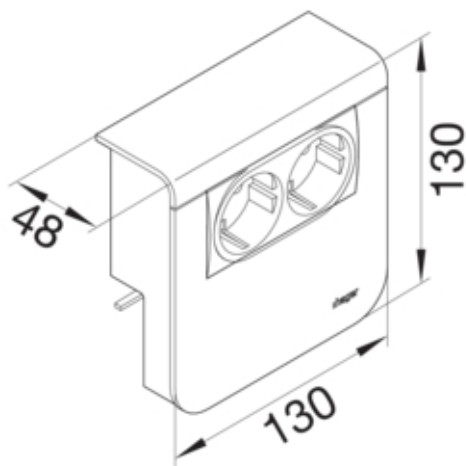

Priza dubla difuzor SL20080, aluminiu

SL20080924D1

Arhitectura

Tip de montaj	Blocat si înfiletat
---------------	---------------------

Configuratie

Doza	Nu
------	----

Compatibilitate

Format posibilitate de montare a echipamentului	deja asamblat
---	---------------

Materiale

Culoare	aluminiu optic
Culoare	Aluminiu
Material	Plastic
Grup materiale	material mixt
Suprafata	lacuit

Dimensiuni

Adâncimea produsului instalat	48 mm
Înălțimea produsului instalat	130 mm
Lungime	130 mm
Înălțimea canalului	80 mm
Latimea canalului	20 mm
Format	Montare echipamente