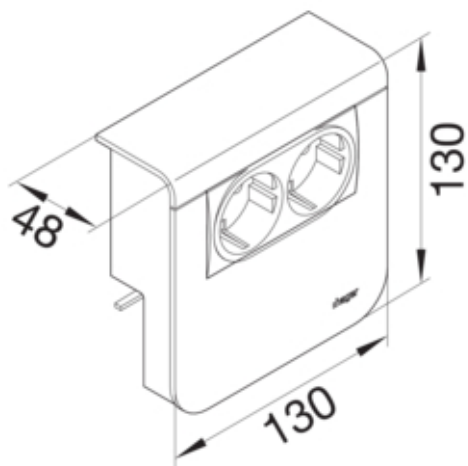

Priza dubla difuzor SL20080, RAL9011

SL200809249011

Arhitectura

Tip de montaj Blocat si înfiletat

Configuratie

Doza Nu

Compatibilitate

Format posibilitate de montare a echipamentului deja asamblat

Materiale

Culoare RAL RAL 9011 - negru grafit
Culoare negru grafit
Material Plastic
Grup materiale material mixt

Dimensiuni

Adâncimea produsului instalat 48 mm
Înălțimea produsului instalat 130 mm
Lungime 130 mm
Înălțimea canalului 80 mm
Latimea canalului 20 mm
Format Montare echipamente