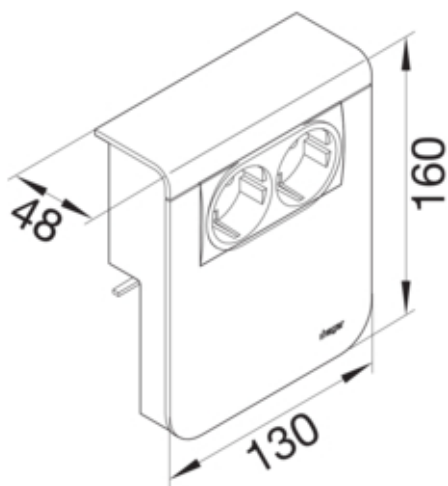

SL201159249011