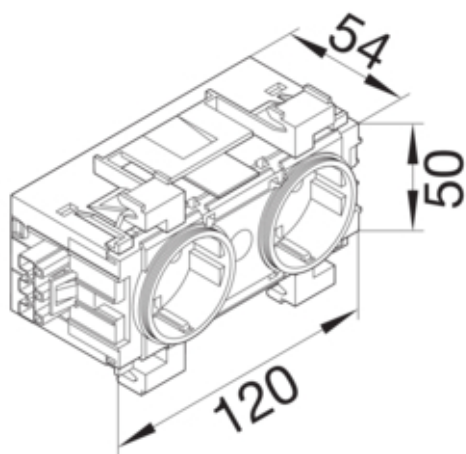

Arhitectura

Sistem de cuplare	Wago Winsta
Numar de poli	2 P
Tip de montaj	doar pe canal de perete

Funcții

Conexiuni terminale centralizate	da
Protectie supravoltaj	nu
Cu indicator luminos	nu

Configuratie

Executie	dublu

Comenzi si indicatori

Led de semnalizare	Nu

Principalele caracteristici electrice

Frecventa	50/60 Hz
Tensiune nominala	250 V

Capac, usa

Executia capacului	fara

Sursa de alimentare

Alimentare speciala	Sursa de alimentare suplimentara (rosu)

Materiale

Culoare RAL	RAL 3020 - rosu trafic
Culoare	rosu trafic
Material	Amestec de materiale
Grup materiale	material mixt
Aspect suprafata	mat
Suprafata	netratat