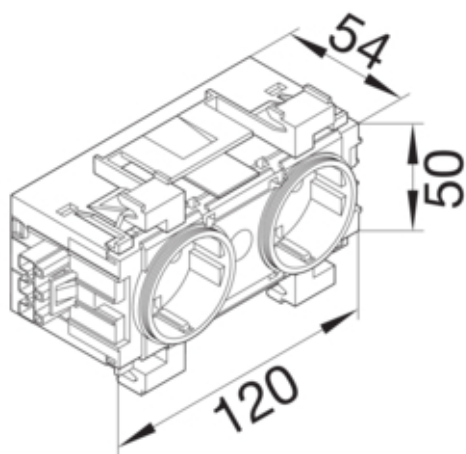

Priza dubla Wago prindere frontala, verde

GS20016029

Arhitectura

Sistem de cuplare	Wago Winsta
Numar de poli	2 P
Tip de montaj	doar pe canal de perete

Funcții

Conexiuni terminale centralizate	da
Protectie supravoltaj	nu
Cu indicator luminos	nu

Dimensiuni

Adâncimea produsului instalat	54 mm
Înălțimea produsului instalat	50 mm
Latime produsului instalat	50 mm
Format	Ecoline

Montare

Tip de fixare	Montaj frontal
Asamblare	posibilitate de montare în serie
Tip de montaj	Plinta tip pervaz

Conexiune

Numar intrari pentru conducte	2
Valoare de reducere a tensiunii	2
Diametrul conexiunii cu conductor flexibil	0,5 - 4 mm ²

Accesorii incluse

preechipat cu	2 prize suco
Cu siguranta în miniatura	nu