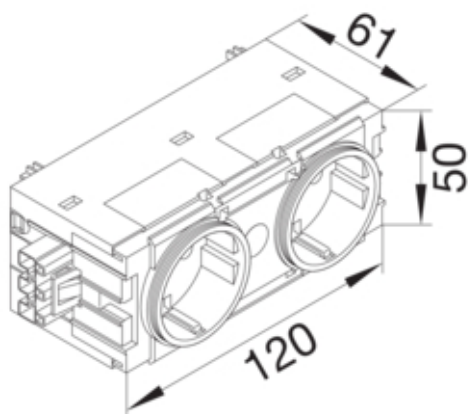

Priza dubla Wago profil C, alb pur

GS20009010

Arhitectura

Sistem de cuplare	Wago Winsta
Numar de poli	2 P
Tip de montaj	doar pe canal de perete

Funcții

Conexiuni terminale centralizate	da
Protectie supravoltaj	nu
Cu indicator luminos	nu

Dimensiuni

Adâncimea produsului instalat	61 mm
Înălțimea produsului instalat	50 mm
Latimea produsului instalat	50 mm
Format	Ecoline

Montare

Tip de fixare	Profil C
Asamblare	posibilitate de montare în serie
Tip de montaj	Plinta tip pervaz

Conexiune

Numar intrari pentru conducte	2
Valoare de reducere a tensiunii	2
Diametrul conexiunii cu conductor flexibil	0,5 - 4 mm ²

Accesorii incluse

preechipat cu	2 prize suco
Cu siguranta în miniatura	nu