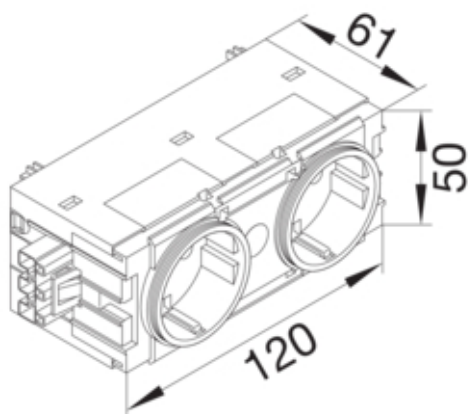

Priza dubla Wago profil C, crem

GS20009001

Arhitectura

Sistem de cuplare	Wago Winsta
Numar de poli	2 P
Tip de montaj	doar pe canal de perete

Funcții

Conexiuni terminale centralizate	da
Protectie supravoltaj	nu
Cu indicator luminos	nu

Dimensiuni

Adâncimea produsului instalat	61 mm
Înălțimea produsului instalat	50 mm
Latime produsului instalat	50 mm
Format	Ecoline

Montare

Tip de fixare	Profil C
Asamblare	posibilitate de montare în serie
Tip de montaj	Plinta tip pervaz

Conexiune

Numar intrari pentru conducte	2
Valoare de reducere a tensiunii	2
Diametrul conexiunii cu conductor flexibil	0,5 - 4 mm ²

Accesorii incluse

preechipat cu	2 prize suco
Cu siguranta în miniatura	nu