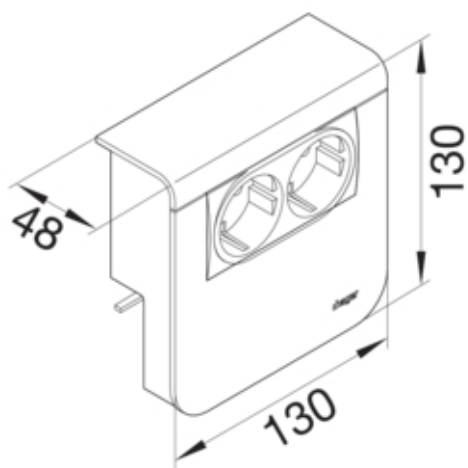

Arhitectura

Tip de montaj	Blocat si înfiletat

Configuratie

Doza	Nu

Compatibilitate

Format posibilitate de montare a echipamentului	deja asamblat

Conectivitate

directie de iesire (pentru prize date din cupru)	jos

Principalele caracteristici electrice

Tensiune nominala	230 V

Materiale

Culoare RAL	RAL 9011 - negru grafit
Culoare	negru grafit
Material	Plastic
Grup materiale	material mixt

Dimensiuni

Adâncimea produsului instalat	48 mm
Înălțimea produsului instalat	130 mm
Lungime	130 mm
Înălțimea canalului	80 mm
Latimea canalului	20 mm
Format	Montare echipamente

Conexiune

Tip de conexiune	Compatibil LSA