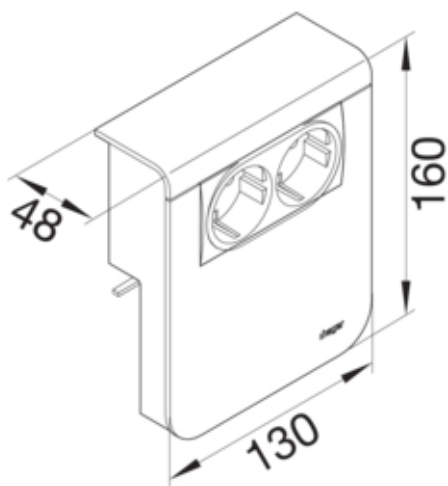

Priza SCHUKO 2xCat6 SL20115, RAL9011

SL201159209011

Arhitectura

Tip de montaj	Blocat si înfiletat
---------------	---------------------

Configuratie

Doza	Nu
------	----

Compatibilitate

Format posibilitate de montare a echipamentului	deja asamblat
---	---------------

Conectivitate

directie de iesire (pentru prize date din cupru)	jos
--	-----

Principalele caracteristici electrice

Tensiune nominala	230 V
-------------------	-------

Materiale

Culoare RAL	RAL 9011 - negru grafit
Culoare	negru grafit
Material	Plastic
Grup materiale	material mixt

Dimensiuni

Adâncimea produsului instalat	48 mm
Înălțimea produsului instalat	160 mm
Lungime	130 mm
Înălțimea canalului	115 mm
Latimea canalului	20 mm
Format	Montare echipamente

Conexiune

Tip de conexiune	Compatibil LSA
------------------	----------------