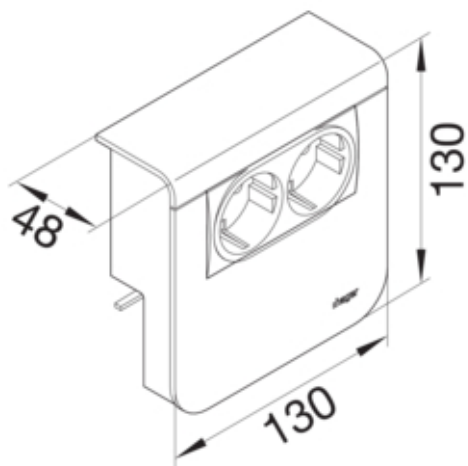

Arhitectura

Tip de montaj Blocat si înfiletat

Configuratie

Doza Nu

Compatibilitate

Format posibilitate de montare a echipamentului deja asamblat

Materiale

Culoare RAL RAL 9011 - negru grafit
Culoare negru grafit
Material Plastic
Grup materiale material mixt

Dimensiuni

Adâncimea produsului instalat 48 mm
Înălțimea produsului instalat 130 mm
Lungime 130 mm
Înălțimea canalului 80 mm
Latimea canalului 20 mm
Format Montare echipamente

Accesorii incluse

preechipat cu Conexiune pentru difuzoare

Echipament

Numar unitati 2

Standarde

Autorizatii CE
Conform directivelor europene RoHS conformitate voluntara