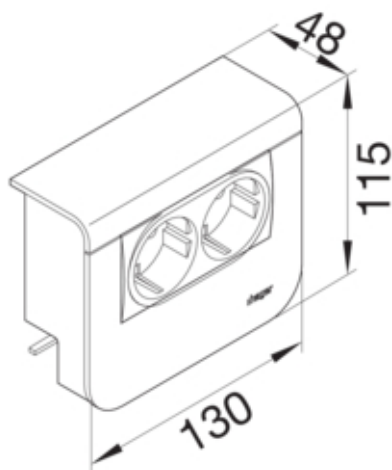

Priza SCHUKO LED SL20055, RAL9010

SL200559259010

Arhitectura

Sistem de cuplare	Altele
Tip de montaj	Blocat si înfiletat

Configuratie

Doza	Nu
Executie	Sectiune inferioara si sectiune superioara

Compatibilitate

Format posibilitate de montare a echipamentului	deja asamblat
---	---------------

Principalele caracteristici electrice

Tensiune nominala	230 V
-------------------	-------

Materiale

Culoare RAL	RAL 9010 - alb pur
Culoare	alb pur
Material	Plastic
Grup materiale	material mixt

Dimensiuni

Adâncimea produsului instalat	48 mm
Înălțimea produsului instalat	115 mm
Lungime	130 mm
Înălțimea canalului	55 mm
Latimea canalului	20 mm
Format	Montare echipamente

Montare

Asamblare	posibilitate de montare în serie si modular
-----------	---