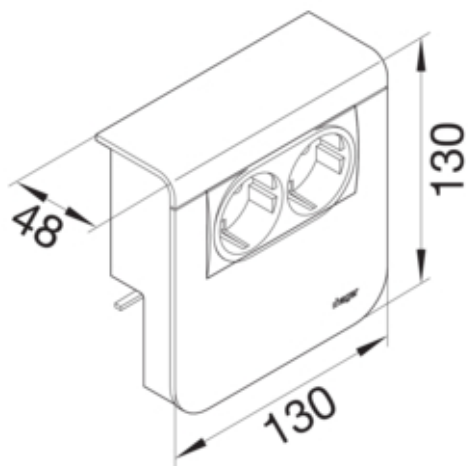

Arhitectura

Tip de montaj	Blocat si înfiletat

Configuratie

Doza	Nu

Compatibilitate

Format posibilitate de montare a echipamentului	deja asamblat

Principalele caracteristici electrice

Tensiune nominala	230 V

Materiale

Culoare RAL	RAL 9010 - alb pur
Culoare	alb pur
Material	Plastic
Grup materiale	material mixt

Dimensiuni

Adâncimea produsului instalat	48 mm
Înălțimea produsului instalat	130 mm
Lungime	130 mm
Înălțimea canalului	80 mm
Latimea canalului	20 mm
Format	Montare echipamente

Accesorii incluse

preechipat cu	Priza + protectie supratensiune

Echipament

Numar unitati	2