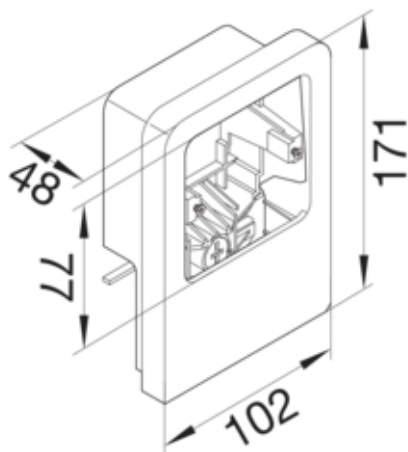

Suport aparataj universal SL20055 RAL9010

SL200559119010

Arhitectura

Tip de montaj	Blocat si înfiletat
---------------	---------------------

Configuratie

Doza	Nu
------	----

Compatibilitate

Format posibilitate de montare a echipamentului	Standard 60 mm
---	----------------

Materiale

Culoare RAL	RAL 9010 - alb pur
Culoare	alb pur
Material	Plastic
Grup materiale	material mixt

Dimensiuni

Adâncimea produsului instalat	48 mm
Înălțimea produsului instalat	145 mm
Lungime	102 mm
Înălțimea canalului	55 mm
Latimea canalului	20 mm
Format	Montare echipamente