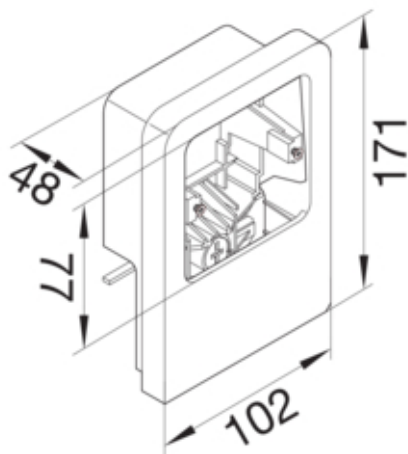

Suport aparataj universal SL20055, RAL9011

SL200559119011

Arhitectura

Tip de montaj Blocat si înfiletat

Configuratie

Doza Nu

Compatibilitate

Format posibilitate de montare a echipamentului Standard 60 mm

Materiale

Culoare RAL RAL 9011 - negru grafit
Culoare negru grafit
Material Plastic
Grup materiale material mixt

Dimensiuni

Adâncimea produsului instalat 48 mm
Înălțimea produsului instalat 145 mm
Lungime 102 mm
Înălțimea canalului 55 mm
Latimea canalului 20 mm
Format Montare echipamente