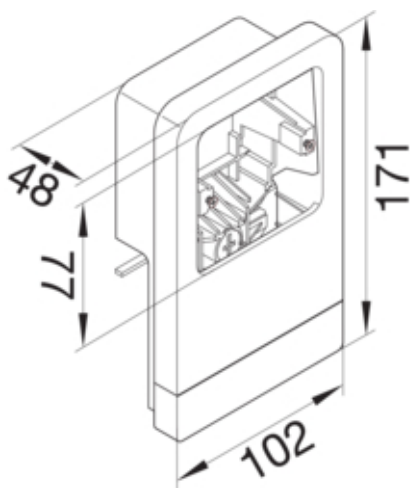

Suport aparataj universal SL20080, aluminiu

SL20080911D1

Arhitectura

Tip de montaj	Blocat si înfiletat
---------------	---------------------

Configuratie

Doza	Nu
------	----

Compatibilitate

Format posibilitate de montare a echipamentului	Standard 60 mm
---	----------------

Materiale

Culoare	aluminiu optic
Culoare	Aluminiu
Material	Plastic
Grup materiale	material mixt
Suprafata	lacuit

Dimensiuni

Adâncimea produsului instalat	48 mm
Înălțimea produsului instalat	171 mm
Lungime	102 mm
Înălțimea canalului	80 mm
Latimea canalului	20 mm
Format	Montare echipamente