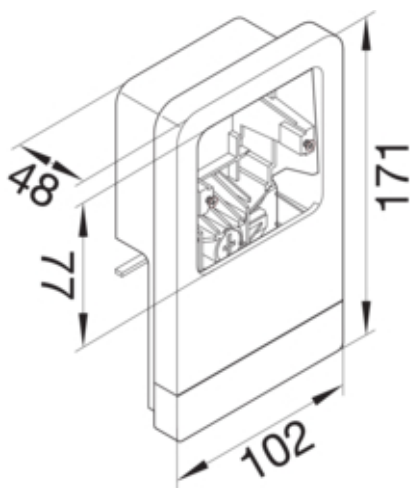

Suport aparataj universal SL20080, RAL9010

SL200809119010

Arhitectura

Tip de montaj	Blocat si înfiletat
---------------	---------------------

Configuratie

Doza	Nu
------	----

Compatibilitate

Format posibilitate de montare a echipamentului	Standard 60 mm
---	----------------

Materiale

Culoare RAL	RAL 9010 - alb pur
Culoare	alb pur
Material	Plastic
Grup materiale	material mixt

Dimensiuni

Adâncimea produsului instalat	48 mm
Înălțimea produsului instalat	171 mm
Lungime	102 mm
Înălțimea canalului	80 mm
Latimea canalului	20 mm
Format	Montare echipamente