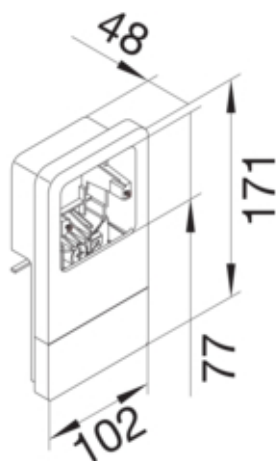

Suport aparataj universal SL20115 RAL9010

SL201159119010