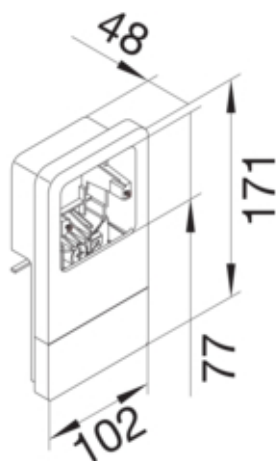

Suport aparataj universal SL20115 RAL9011

SL201159119011

Arhitectura

Tip de montaj	Blocat si înfiletat
---------------	---------------------

Configuratie

Doza	Nu
------	----

Compatibilitate

Format posibilitate de montare a echipamentului	Standard 60 mm
---	----------------

Materiale

Culoare RAL	RAL 9011 - negru grafit
Culoare	negru grafit
Material	Plastic
Grup materiale	material mixt

Dimensiuni

Adâncimea produsului instalat	48 mm
Înălțimea produsului instalat	206 mm
Lungime	102 mm
Înălțimea canalului	115 mm
Latimea canalului	20 mm
Format	Montare echipamente