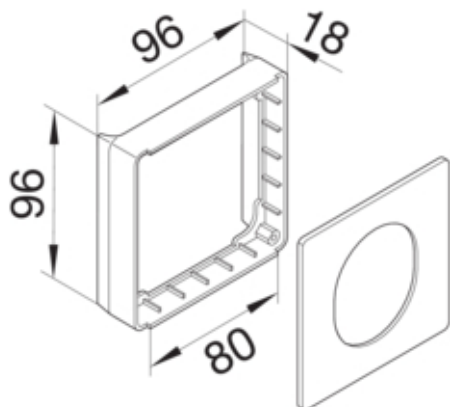

### Configuratie

tip de produs ( capac pre-taiat pentru canal cablu)	Priza incorporata pentru aparate CEE
---	--------------------------------------

### Capac, usa

Latime OT	80 mm
-----------	-------

### Dimensiuni

Lungime	97 mm
---------	-------