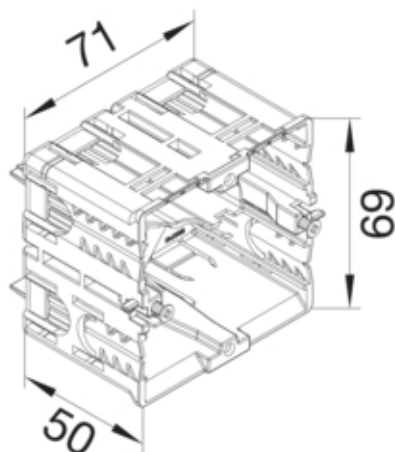

Suport montaj priza date BR, profil C

GLT5000

Arhitectura

Tip de montaj	Fixat prin însurubare
---------------	-----------------------

Configuratie

Executie	simplicu
Executia dozei	Închis

Compatibilitate

Compatibilitate de produs	Für C-Profil Geräteinbausysteme
Format posibilitate de montare a echipamentului	Standard 60 mm

Materiale

Culoare	gri deschis
Material	Poliamida (PA)
Grup materiale	Plastic
Suprafata	netratat

Dimensiuni

Adâncime	50 mm
Lungime	71 mm
Latime	65 mm

Montare

Piesa de montaj	60mm
Kit montaj	Panou spate

Conexiune