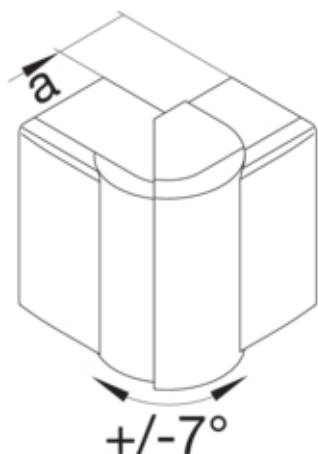

Unghi exterior 60x90, RAL9010

LFF600939010

Arhitectura

Tip de montaj Fixat cu cleme

Functii

Protectie împotriva incendiilor conform DIN 4102-12 Nu

Conectivitate

Conexiune de canal fara cuplu

Capac, usa

Secțiune superioara cu garnitura de etansare Nu

Materiale

Culoare RAL	RAL 9010 - alb pur
Culoare	alb pur
Material	PC - ABS fara continut de halogen
Grup materiale	Plastic
Suprafata	netratat

Dimensiuni

Înălțimea canalului	60 mm
Latimea canalului	90 mm
Masura a	48 mm

Montare

Orificii în podea	Nu
Folie de protectie	Nu
Doza pardoseala	-

Setari

Distanța de detectie 83/97 °

Accesorii incluse

Configurare accesorii	Piesa fasonata pentru capac
-----------------------	-----------------------------