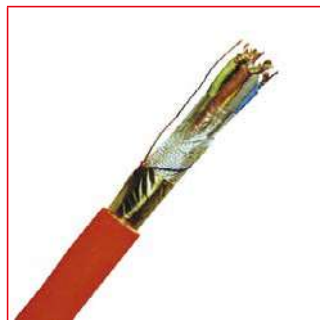

JE-H(ST)H BMK E90 - Cablu instalații de semnalizare incendiu, roșu, ignifug, fără halogenuri, rezistent la foc E90

JE-H(ST)H BMK

Schrack-Info

Utilizare:

Cablu de semnalizare incendiu cu pozare fixă în zone cu pericol de incendiu, cu păstrarea integrității izolației peste 180 minute și a integrității în funcționare peste 90 minute

Standarde:

- DIN VDE 0815 (Marcare conductoare)
- DIN EN 60228 Clasa 1 (Construcție)
- DIN VDE 0207-24

Cablul corespunde condițiilor de testare integritate izolație - peste 180 minute - în conformitate cu DIN VDE 0472-814/8.83, respectiv condițiilor de testare integritate în funcționare 90 minute conform IEC public. 331 ediția 1/1970, conform DIN 4102-12, VDE 0100-710 și 0100-718

Structură

Legendă

- 1) Conductor de cupru rigid
- 2) Izolație venă din polimer reticular, fără halogen
- 3) Folie bandaj
- 4) Ecran din folie aluminiu cașerată cu material plastic, cu fir însoțitor de 0.8 mm
- 5) Manta exterioară din Polimer fără halogenuri, roșu, inscripționat "BRANDMELDEKABEL"