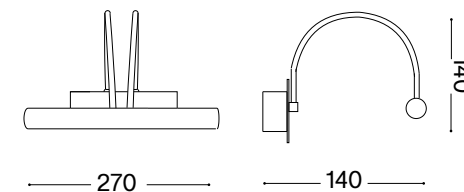

REV 23/08/2021

Cico AP2

Lampada da parete
Wall lamp
Applique
Wandleuchte
Lámpara de pared
Настенные светильники

max 2 x 40W G9 / 220~240V
50/60Hz
- 8021696014432 CROMO

Questo prodotto è fornito con una sorgente luminosa di classe energetica /
This product is provided with a light source with energy class of:
F