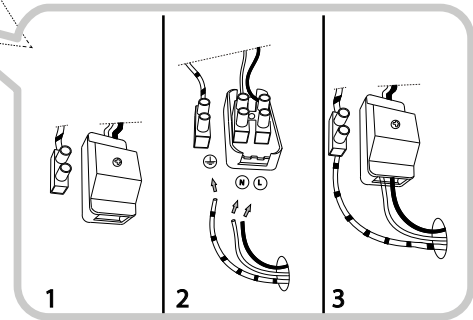

IDEAL LUX s.r.l.
Via Taglio Destro 32
30035 Mirano (VE) Italy
www.ideal-lux.com

IDEAL LUX Warehouse
Via delle Industrie, 8/D
30036 Santa Maria di Sala (Venezia)
8.00 - 12.00 / 13.30 - 17.00

1

2

3

4