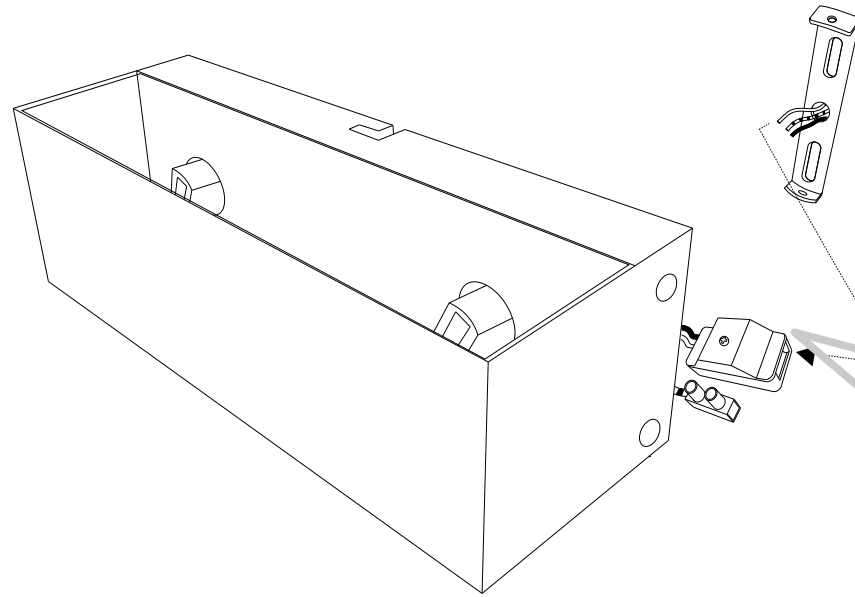

ideal lux®

Flash AP2

Lampada da parete
Wall lamp
Applique
Wandleuchte
Lámpara de pared
Настенные светильники

max 2 x 40W G9 / 220~240V
50/60Hz
- 8021696095288 BIANCO
- 8021696007397 CROMO

5

6

2 !

Fonte luminosa sostituibile dall'utente finale.
Replaceable light source by an end-user.

IDEAL LUX s.r.l.
Via Taglio Destro 32
30035 Mirano (VE) Italy
www.ideal-lux.com

IDEAL LUX Warehouse
Via delle Industrie, 8/D
30036 Santa Maria di Sala (Venezia)
8.00 - 12.00 / 13.30 - 17.00

1

2

3

4