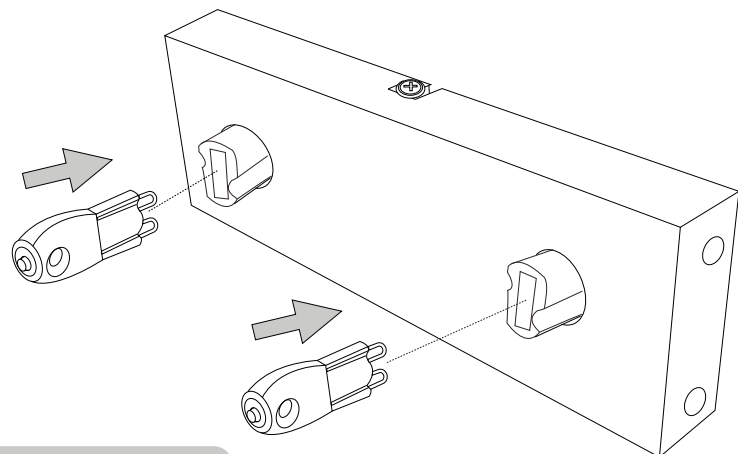

ideal lux®

Flash AP2

Lampada da parete
Wall lamp
Applique
Wandleuchte
Lámpara de pared
Настенные светильники

max 2 x 40W G9 / 220~240V
50/60Hz
- 8021696095288 BIANCO
- 8021696007397 CROMO

5

6

2 !

Fonte luminosa sostituibile dall'utente finale.
Replaceable light source by an end-user.