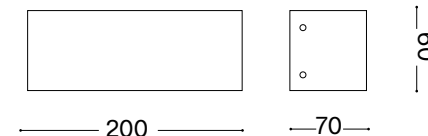

ideal lux®

Flash AP2

Lampada da parete
Wall lamp
Applique
Wandleuchte
Lámpara de pared
Настенные светильники

max 2 x 40W G9 / 220~240V
50/60Hz
- 8021696095288 BIANCO
- 8021696007397 CROMO

5

6

2 !

Fonte luminosa sostituibile dall'utente finale.
Replaceable light source by an end-user.