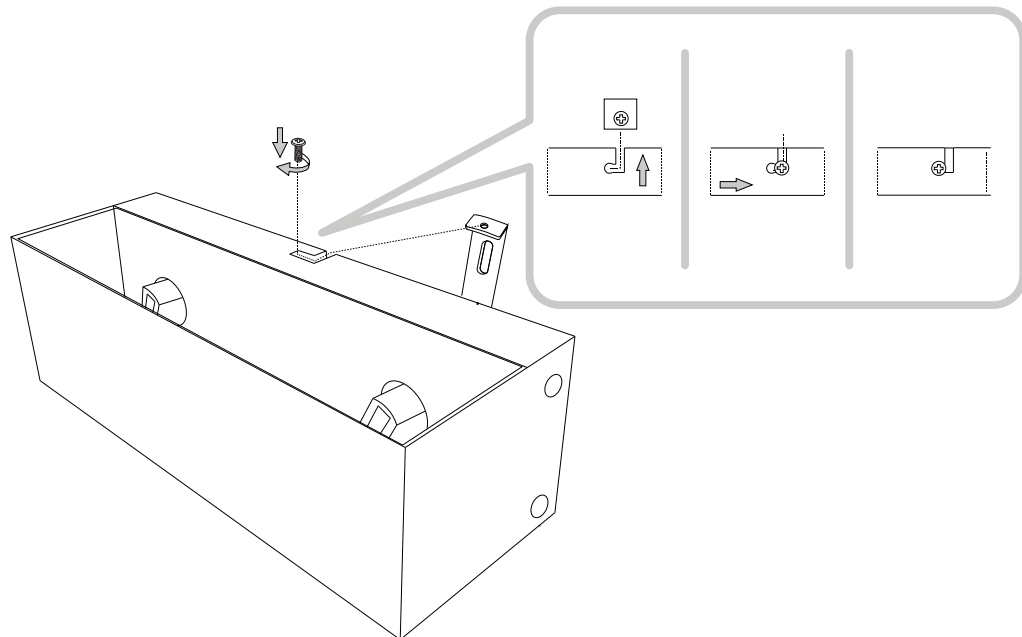

IDEAL LUX s.r.l.
Via Taglio Destro 32
30035 Mirano (VE) Italy
www.ideal-lux.com

IDEAL LUX Warehouse
Via delle Industrie, 8/D
30036 Santa Maria di Sala (Venezia)
8.00 - 12.00 / 13.30 - 17.00

1

2

3

4