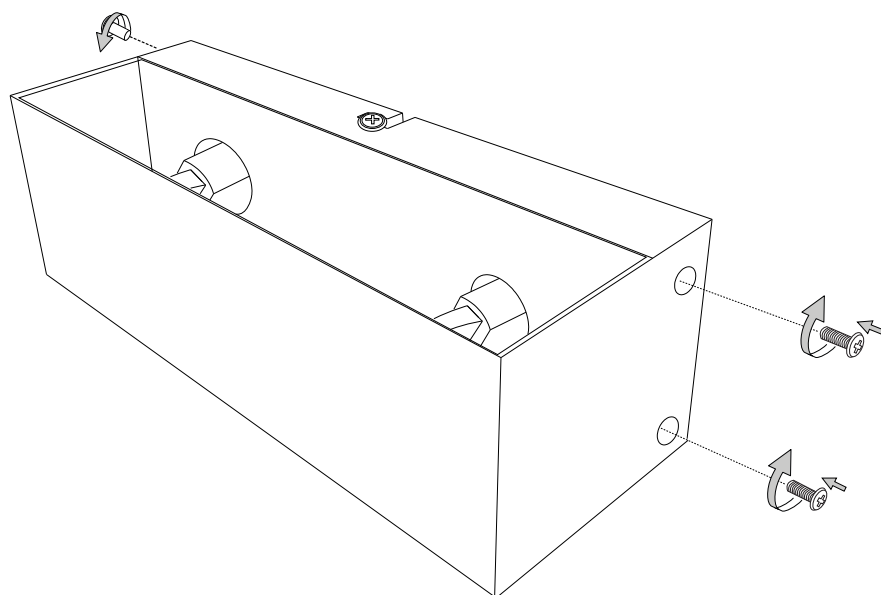

ideal lux®

Flash AP2

Lampada da parete
Wall lamp
Applique
Wandleuchte
Lámpara de pared
Настенные светильники

max 2 x 40W G9 / 220~240V
50/60Hz
- 8021696095288 BIANCO
- 8021696007397 CROMO

5

6

2 !

Fonte luminosa sostituibile dall'utente finale.
Replaceable light source by an end-user.