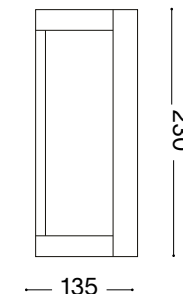

REV 03/08/2021

Igor AP1

Lampada da parete
Wall lamp
Applique
Wandleuchte
Lámpara de pared
Настенные светильники

max 1 x 60W E27 / 220~240V
50/60Hz
- 8021696149684 BIANCO
- 8021696092836 NERO

IDEAL LUX s.r.l.
Via Taglio Destro 32
30035 Mirano (VE) Italy
www.ideal-lux.com