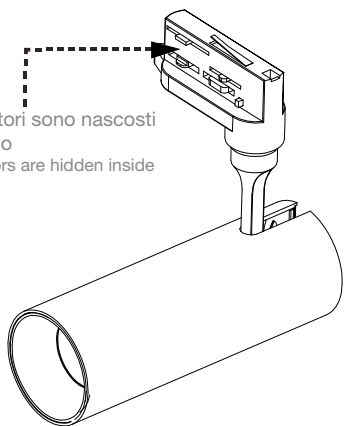

I connettori sono nascosti all'interno  
 Connectors are hidden inside

1

Assicurarsi che la leva sia posizionata lateralmente in modo che i connettori siano nascosti.  
 Make sure the lever is positioned sideways so that the connectors are hidden.

2

Inserire i connettori nel binario come illustrato.  
 Plug the connectors into the track as illustrated.

3

Ruotare la leva dei connettori di 90° come illustrato e bloccare il faretto.  
 Turn the connectors' lever 90° according to the illustrated direction and lock the light.

4

Selezionare la fase desiderata.  
 Select the chosen phase.

Non smontare la struttura interna della lampada.  
 Do not take apart the lamp's internal structure.

Non installabile su un soffitto inclinato.  
 Do not install on sloping ceiling.