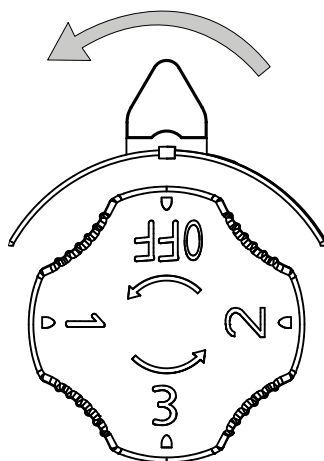

I connettori sono nascosti all'interno  
 Connectors are hidden inside

1

Assicurarsi che la leva sia posizionata lateralmente in modo che i connettori siano nascosti.  
 Make sure the lever is positioned sideways so that the connectors are hidden.

2

Inserire i connettori nel binario come illustrato.  
 Plug the connectors into the track as illustrated.

3

Ruotare la leva dei connettori di 90° come illustrato e bloccare il faretto.  
 Turn the connectors' lever 90° according to the illustrated direction and lock the light.

4

Selezionare la fase desiderata.  
 Select the chosen phase.

Non smontare la struttura interna della lampada.  
 Do not take apart the lamp's internal structure.

Non installabile su un soffitto inclinato.  
 Do not install on sloping ceiling.