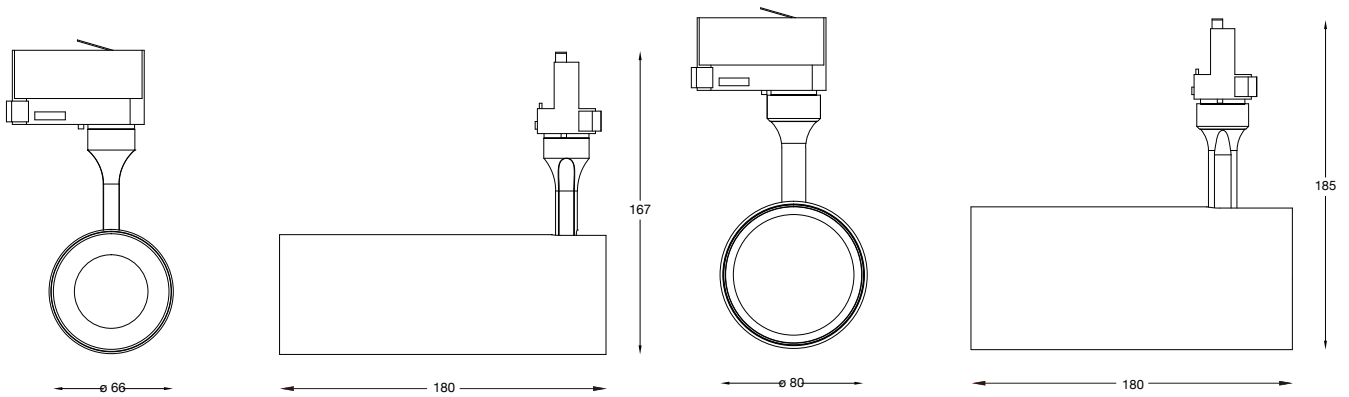

# SMILE 15/20/30W CRI80/90 3000/4000K

220 - 240 V AC

15 W	3000 K	BLACK	189581
15 W	3000 K	WHITE	189574
15 W	3000 K	BLACK	189604
15 W	3000 K	WHITE	189598
15 W	4000 K	BLACK	189628
15 W	4000 K	WHITE	189611
20 W	3000 K	BLACK	189642
20W	3000 K	WHITE	189635
20W	3000 K	BLACK	189666
20W	3000 K	WHITE	189659
20W	4000 K	BLACK	189680
20W	4000 K	WHITE	189673
30 W	3000 K	BLACK	189703
30 W	3000 K	WHITE	189697
30 W	3000 K	BLACK	189727
30 W	3000 K	WHITE	189710
30 W	4000 K	BLACK	189741
30 W	4000 K	WHITE	189734
15 W	3000 K	BLACK	189765
15 W	3000 K	WHITE	189758
15 W	3000 K	BLACK	189789
15 W	3000 K	WHITE	189772
15 W	4000 K	BLACK	189802
15 W	4000 K	WHITE	189796
20 W	3000 K	BLACK	189826
20 W	3000 K	WHITE	189819
20 W	3000 K	BLACK	189840
20 W	3000 K	WHITE	189833
20 W	4000 K	BLACK	189864
20 W	4000 K	WHITE	189857
30 W	3000 K	BLACK	189888
30 W	3000 K	WHITE	189871
30 W	4000 K	BLACK	189901
30 W	4000 K	WHITE	189895
30 W	3000 K	BLACK	189925
30 W	3000 K	WHITE	189918
15 W	3000 K	BLACK	189949
15 W	3000 K	WHITE	189932
15 W	4000 K	BLACK	189963
15 W	4000 K	WHITE	189956
15 W	3000 K	BLACK	189987
15 W	3000 K	WHITE	189970
20 W	3000 K	BLACK	190006
20 W	3000 K	WHITE	189994
20 W	4000 K	BLACK	190020
20 W	4000 K	WHITE	190013
20 W	3000 K	BLACK	190044
20 W	3000 K	WHITE	190037
30 W	3000 K	BLACK	190068
30 W	3000 K	WHITE	190051
30 W	4000 K	BLACK	190082
30 W	4000 K	WHITE	190075
30 W	3000 K	BLACK	190105
30 W	3000 K	WHITE	190099

Questo prodotto è fornito con una sorgente luminosa di classe energetica / This product is provided with a light source with energy class of:

**189581/189574/189628/189611/189765/189758/189802/189796/189949/189932/189963/189956/189666/189659/189840/189833/190044/190037/189703/189697/189741/189734/189888/189871/189901/189895/190068/190051/190082/190075/189727/189710/189925/189918/190105/190099 - E**  
**189604/189598/189789/189772/189987/189970 - F**  
**189642/189635/189680/189673/189826/189819/189864/189857/190006/189994/190020/190013 - D**