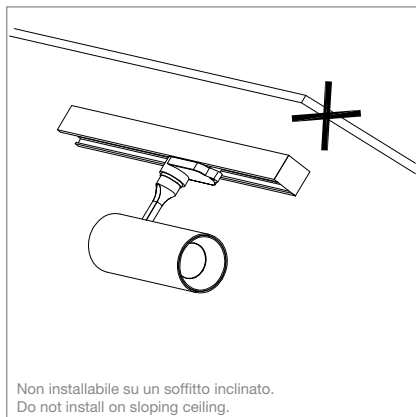

I connettori sono nascosti all'interno  
 Connectors are hidden inside

1

Assicurarsi che la leva sia posizionata lateralmente in modo che i connettori siano nascosti.  
 Make sure the lever is positioned sideways so that the connectors are hidden.

2

Inserire i connettori nel binario come illustrato.  
 Plug the connectors into the track as illustrated.

3

Ruotare la leva dei connettori di 90° come illustrato e bloccare il faretto.  
 Turn the connectors' lever 90° according to the illustrated direction and lock the light.

4

Selezionare la fase desiderata.  
 Select the chosen phase.

Non smontare la struttura interna della lampada.  
 Do not take apart the lamp's internal structure.

Non installabile su un soffitto inclinato.  
 Do not install on sloping ceiling.

Non installabile a muro.  
 Do not install on walls.