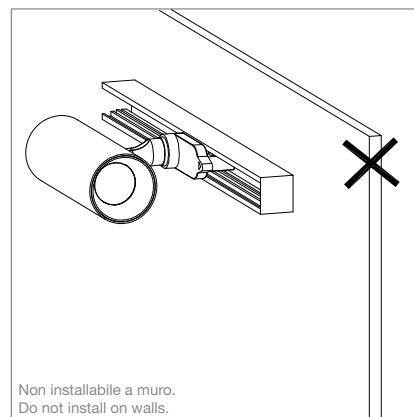

I connettori sono nascosti all'interno
Connectors are hidden inside

1

Assicurarsi che la leva sia posizionata lateralmente in modo che i connettori siano nascosti.
Make sure the lever is positioned sideways so that the connectors are hidden.

2

Inserire i connettori nel binario come illustrato.
Plug the connectors into the track as illustrated.

3

Ruotare la leva dei connettori di 90° come illustrato e bloccare il faretto.
Turn the connectors' lever 90° according to the illustrated direction and lock the light.

4

Selezionare la fase desiderata.
Select the chosen phase.

Non smontare la struttura interna della lampada.
Do not take apart the lamp's internal structure.

Non installabile su un soffitto inclinato.
Do not install on sloping ceiling.

Non installabile a muro.
Do not install on walls.