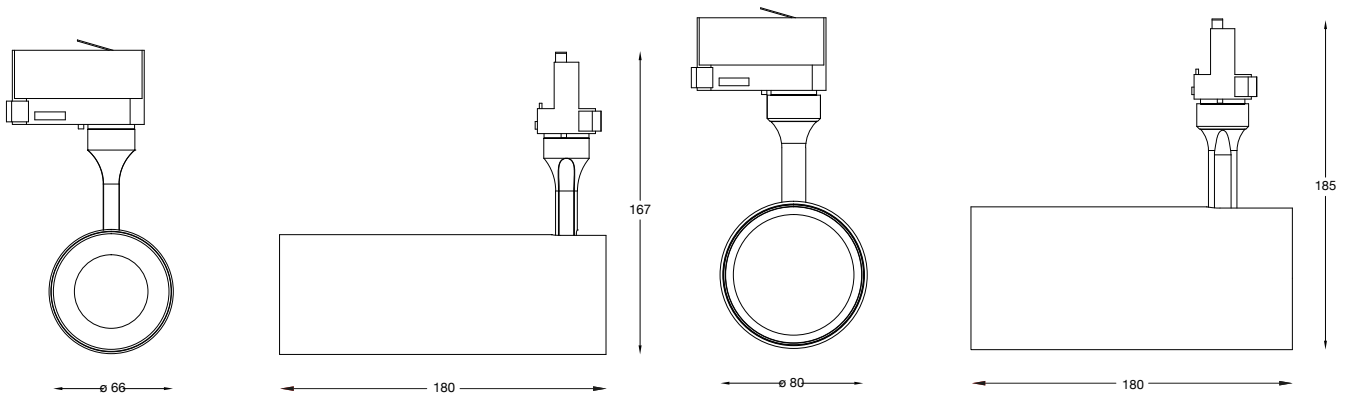

SMILE 15/20/30W CRI80/90 3000/4000K

15 W	3000 K	BLACK	189581
15 W	3000 K	WHITE	189574
15 W	3000 K	BLACK	189604
15 W	3000 K	WHITE	189598
15 W	4000 K	BLACK	189628
15 W	4000 K	WHITE	189611
20 W	3000 K	BLACK	189642
20W	3000 K	WHITE	189635
20W	3000 K	BLACK	189666
20W	3000 K	WHITE	189659
20W	4000 K	BLACK	189680
20W	4000 K	WHITE	189673
30 W	3000 K	BLACK	189703
30 W	3000 K	WHITE	189697
30 W	3000 K	BLACK	189727
30 W	3000 K	WHITE	189710
30 W	4000 K	BLACK	189741
30 W	4000 K	WHITE	189734
15 W	3000 K	BLACK	189765
15 W	3000 K	WHITE	189758
15 W	3000 K	BLACK	189789
15 W	3000 K	WHITE	189772
15 W	4000 K	BLACK	189802
15 W	4000 K	WHITE	189796
20 W	3000 K	BLACK	189826
20 W	3000 K	WHITE	189819
20 W	3000 K	BLACK	189840
20 W	3000 K	WHITE	189833
20 W	4000 K	BLACK	189864
20 W	4000 K	WHITE	189857
30 W	3000 K	BLACK	189888
30 W	3000 K	WHITE	189871
30 W	4000 K	BLACK	189901
30 W	4000 K	WHITE	189895
30 W	3000 K	BLACK	189925
30 W	3000 K	WHITE	189918
15 W	3000 K	BLACK	189949
15 W	3000 K	WHITE	189932
15 W	4000 K	BLACK	189963
15 W	4000 K	WHITE	189956
15 W	3000 K	BLACK	189987
15 W	3000 K	WHITE	189970
20 W	3000 K	BLACK	190006
20 W	3000 K	WHITE	189994
20 W	4000 K	BLACK	190020
20 W	4000 K	WHITE	190013
20 W	3000 K	BLACK	190044
20 W	3000 K	WHITE	190037
30 W	3000 K	BLACK	190068
30 W	3000 K	WHITE	190051
30 W	4000 K	BLACK	190082
30 W	4000 K	WHITE	190075
30 W	3000 K	BLACK	190105
30 W	3000 K	WHITE	190099

220 - 240 V AC

Questo prodotto è fornito con una sorgente luminosa di classe energetica / This product is provided with a light source with energy class of:

189581/189574/189628/189611/189765/189758/189802/189796/189949/189932/189963/189956/189666/189659/189840/189833/190044/190037/189703/189697/189741/189734/189888/189871/189901/189895/190068/190051/190082/190075/189727/189710/189925/189918/190105/190099 - E
189604/189598/189789/189772/189987/189970 - F
189642/189635/189680/189673/189826/189819/189864/189857/190006/189994/190020/190013 - D