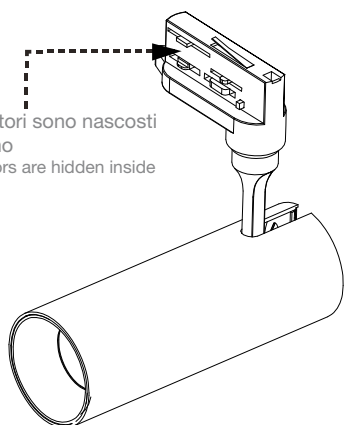

Driver sostituibile da un elettricista qualificato.
 Replaceable control gear by a professional.

Fonte luminosa sostituibile da un elettricista qualificato.
 Replaceable light-source by a professional.

I connettori sono nascosti all'interno
Connectors are hidden inside

1

Assicurarsi che la leva sia posizionata lateralmente in modo che i connettori siano nascosti.
Make sure the lever is positioned sideways so that the connectors are hidden.

2

Inserire i connettori nel binario come illustrato.
Plug the connectors into the track as illustrated.

3

Ruotare la leva dei connettori di 90° come illustrato e bloccare il faretto.
Turn the connectors' lever 90° according to the illustrated direction and lock the light.

4

Selezionare la fase desiderata.
Select the chosen phase.

Non smontare la struttura interna della lampada.
Do not take apart the lamp's internal structure.

Non installabile su un soffitto inclinato.
Do not install on sloping ceiling.