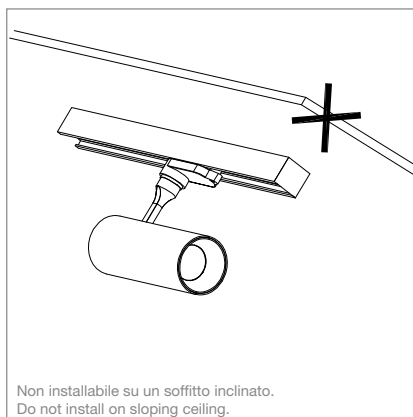

I connettori sono nascosti all'interno
Connectors are hidden inside

1

Assicurarsi che la leva sia posizionata lateralmente in modo che i connettori siano nascosti.
Make sure the lever is positioned sideways so that the connectors are hidden.

2

Inserire i connettori nel binario come illustrato.
Plug the connectors into the track as illustrated.

3

Ruotare la leva dei connettori di 90° come illustrato e bloccare il faretto.
Turn the connectors' lever 90° according to the illustrated direction and lock the light.

4

Selezionare la fase desiderata.
Select the chosen phase.

Non smontare la struttura interna della lampada.
Do not take apart the lamp's internal structure.

Non installabile su un soffitto inclinato.
Do not install on sloping ceiling.