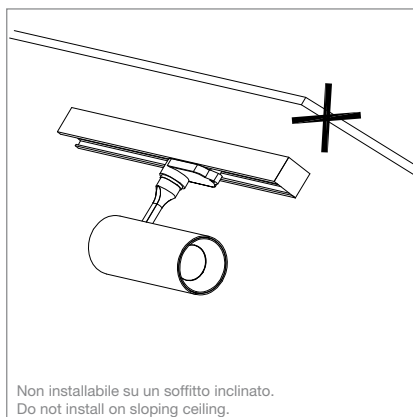

1

Assicurarsi che la leva sia posizionata lateralmente in modo che i connettori siano nascosti.
Make sure the lever is positioned sideways so that the connectors are hidden.

2

Inserire i connettori nel binario come illustrato.
Plug the connectors into the track as illustrated.

3

Ruotare la leva dei connettori di 90° come illustrato e bloccare il faretto.
Turn the connectors' lever 90° according to the illustrated direction and lock the light.

4

Selezionare la fase desiderata.
Select the chosen phase.

Non smontare la struttura interna della lampada.
Do not take apart the lamp's internal structure.

Non installabile su un soffitto inclinato.
Do not install on sloping ceiling.

Non installabile a muro.
Do not install on walls.