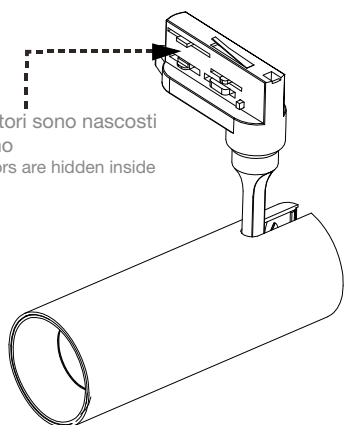

Driver sostituibile da un elettricista qualificato.
Replaceable control gear by a professional.

Fonte luminosa sostituibile da un elettricista qualificato.
Replaceable light-source by a professional.

I connettori sono nascosti all'interno
Connectors are hidden inside

1

Assicurarsi che la leva sia posizionata lateralmente in modo che i connettori siano nascosti.
Make sure the lever is positioned sideways so that the connectors are hidden.

2

Inserire i connettori nel binario come illustrato.
Plug the connectors into the track as illustrated.

3

Ruotare la leva dei connettori di 90° come illustrato e bloccare il faretto.
Turn the connectors' lever 90° according to the illustrated direction and lock the light.

4

Selezionare la fase desiderata.
Select the chosen phase.

Non smontare la struttura interna della lampada.
Do not take apart the lamp's internal structure.

Non installabile su un soffitto inclinato.
Do not install on sloping ceiling.

Non installabile a muro.
Do not install on walls.