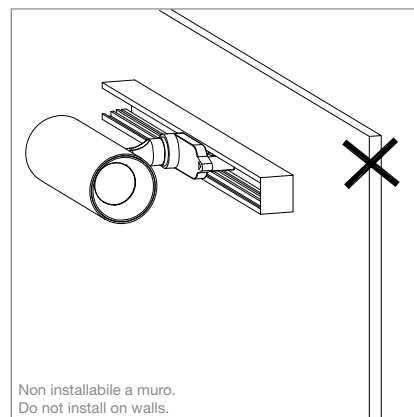

1

Assicurarsi che la leva sia posizionata lateralmente in modo che i connettori siano nascosti.
Make sure the lever is positioned sideways so that the connectors are hidden.

2

Inserire i connettori nel binario come illustrato.
Plug the connectors into the track as illustrated.

3

Ruotare la leva dei connettori di 90° come illustrato e bloccare il faretto.
Turn the connectors' lever 90° according to the illustrated direction and lock the light.

4

Selezionare la fase desiderata.
Select the chosen phase.

Non smontare la struttura interna della lampada.
Do not take apart the lamp's internal structure.

Non installabile su un soffitto inclinato.
Do not install on sloping ceiling.

Non installabile a muro.
Do not install on walls.