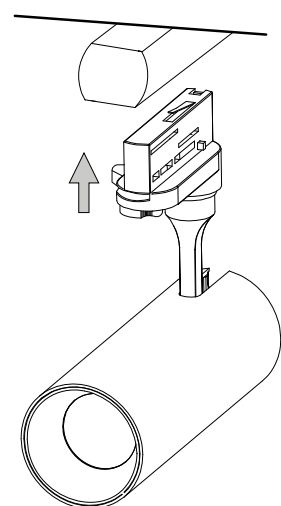

1

Assicurarsi che la leva sia posizionata lateralmente in modo che i connettori siano nascosti.
Make sure the lever is positioned sideways so that the connectors are hidden.

2

Inserire i connettori nel binario come illustrato.
Plug the connectors into the track as illustrated.

3

Ruotare la leva dei connettori di 90° come illustrato e bloccare il faretto.
Turn the connectors' lever 90° according to the illustrated direction and lock the light.

4

Selezionare la fase desiderata.
Select the chosen phase.