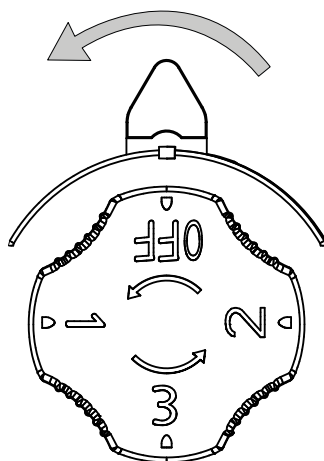

1

Assicurarsi che la leva sia posizionata lateralmente in modo che i connettori siano nascosti.
Make sure the lever is positioned sideways so that the connectors are hidden.

2

Inserire i connettori nel binario come illustrato.
Plug the connectors into the track as illustrated.

3

Ruotare la leva dei connettori di 90° come illustrato e bloccare il faretto.
Turn the connectors' lever 90° according to the illustrated direction and lock the light.

4

Selezionare la fase desiderata.
Select the chosen phase.

Non smontare la struttura interna della lampada.
Do not take apart the lamp's internal structure.

Non installabile su un soffitto inclinato.
Do not install on sloping ceiling.

Non installabile a muro.
Do not install on walls.