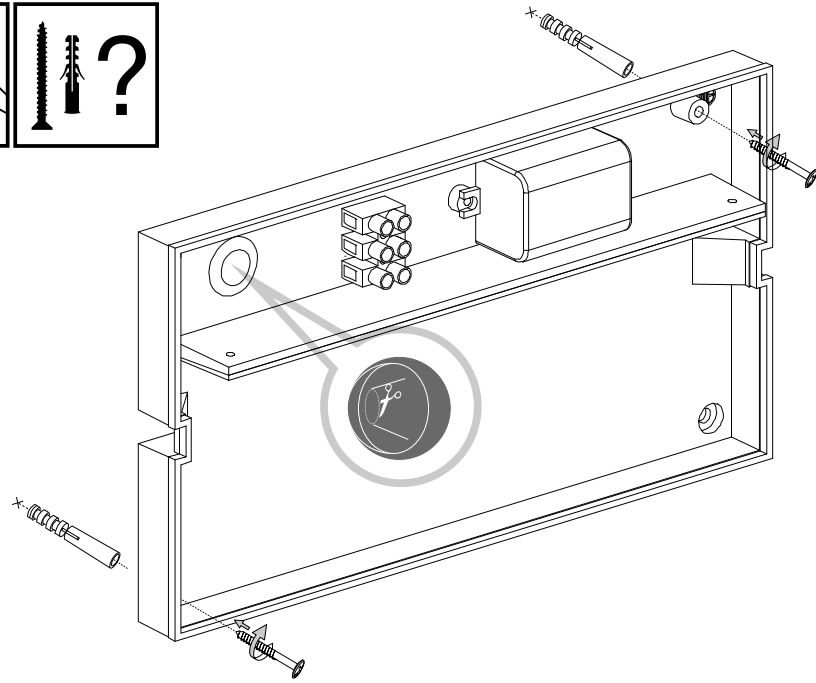

ESEGUIRE LE OPERAZIONI SEGUENDO L'ORDINE PROGRESSIVO.
FOLLOW THE ASSEMBLY INSTRUCTIONS BY READING THE NUMERICAL PROGRESSION.

L'INSTALLAZIONE DI QUESTO APPARECCHIO DEVE ESSERE EFFETTUATA DA PERSONALE
QUALIFICATO. THE LIGHTING FITTING SHOULD BE INSTALLED BY A QUALIFIED ELECTRICIAN.

1