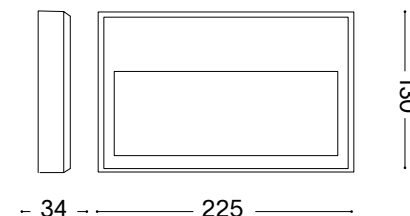

REV 02/08/2021

Febe-1 AP

Lampada da parete
Wall lamp
Applique
Wandleuchte
Lámpara de pared
Настенные светильники

LED

6W LED / 220~240V 50/60Hz
- 8021696250854 ANTRACITE
- 8021696268347 BIANCO

Questo prodotto è fornito con una sorgente luminosa di classe energetica /
This product is provided with a light source with energy class of:
F