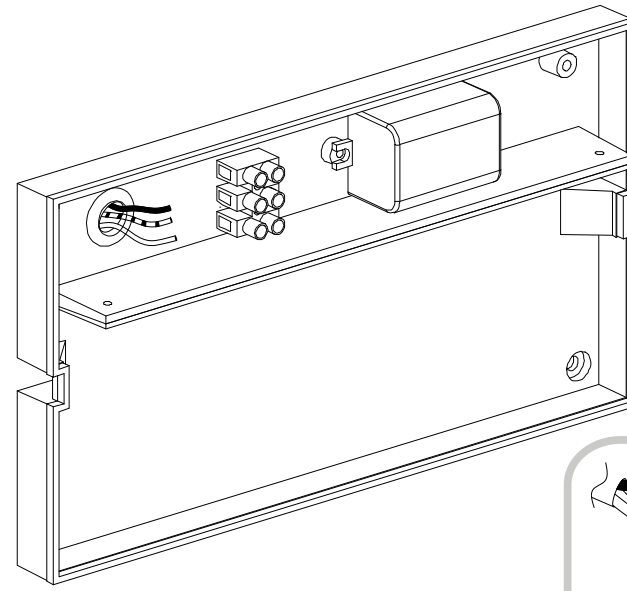

ESEGUIRE LE OPERAZIONI SEGUENDO L'ORDINE PROGRESSIVO.
FOLLOW THE ASSEMBLY INSTRUCTIONS BY READING THE NUMERICAL PROGRESSION.

L'INSTALLAZIONE DI QUESTO APPARECCHIO DEVE ESSERE EFFETTUATA DA PERSONALE
QUALIFICATO. THE LIGHTING FITTING SHOULD BE INSTALLED BY A QUALIFIED ELECTRICIAN.

1

2

3

LA SICUREZZA DI QUESTO APPARECCHIO È GARANTITA SOLO CON L'USO APPROPRIATO DI QUESTE ISTRUZIONI, PERTANTO È NECESSARIO CONSERVARLE.
THE SAFETY AND RELIABILITY ARE GUARANTEED ONLY WHEN INSTALLATION INSTRUCTIONS ARE PROPERLY FOLLOWED. PLEASE KEEP THIS INSTRUCTION SHEET FOR FUTURE REFERENCE.