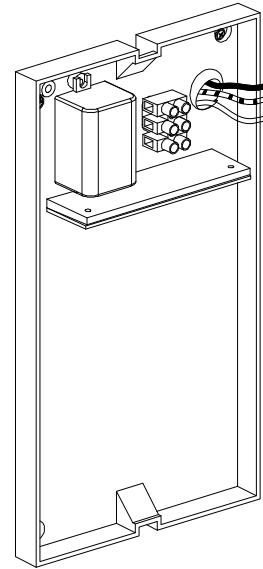

ESEGUIRE LE OPERAZIONI SEGUENDO L'ORDINE PROGRESSIVO.
FOLLOW THE ASSEMBLY INSTRUCTIONS BY READING THE NUMERICAL PROGRESSION.

L'INSTALLAZIONE DI QUESTO APPARECCHIO DEVE ESSERE EFFETTUATA DA PERSONALE
QUALIFICATO. THE LIGHTING FITTING SHOULD BE INSTALLED BY A QUALIFIED ELECTRICIAN.

1

2

3

4

LA SICUREZZA DI QUESTO APPARECCHIO È GARANTITA SOLO CON L'USO APPROPRIATO DI QUESTE ISTRUZIONI, PERTANTO È NECESSARIO CONSERVARLE.
THE SAFETY AND RELIABILITY ARE GUARANTEED ONLY WHEN INSTALLATION INSTRUCTIONS ARE PROPERLY FOLLOWED. PLEASE KEEP THIS INSTRUCTION SHEET FOR FUTURE REFERENCE.