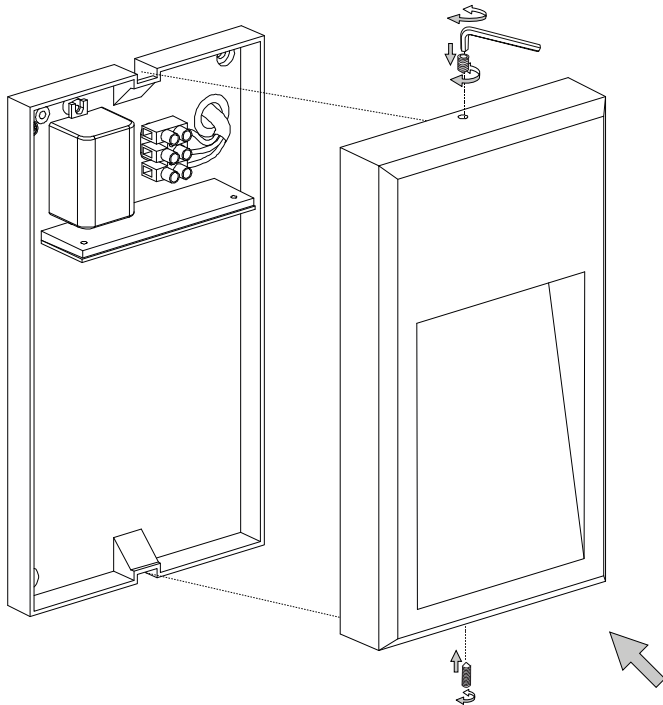

IDEAL LUX s.r.l.
Via Taglio Destro 32
30035 Mirano (VE) Italy
www.ideal-lux.com

IDEAL LUX Warehouse
Via delle Industrie, 8/D
30036 Santa Maria di Sala (Venezia)
8.00 - 12.00 / 13.30 - 17.00

ESEGUIRE LE OPERAZIONI SEGUENDO L'ORDINE PROGRESSIVO.
FOLLOW THE ASSEMBLY INSTRUCTIONS BY READING THE NUMERICAL PROGRESSION.

L'INSTALLAZIONE DI QUESTO APPARECCHIO DEVE ESSERE EFFETTUATA DA PERSONALE
QUALIFICATO. THE LIGHTING FITTING SHOULD BE INSTALLED BY A QUALIFIED ELECTRICIAN.

1

2

3

4

LA SICUREZZA DI QUESTO APPARECCHIO È GARANTITA SOLO CON L'USO APPROPRIATO DI QUESTE ISTRUZIONI, PERTANTO È NECESSARIO CONSERVARLE.
THE SAFETY AND RELIABILITY ARE GUARANTEED ONLY WHEN INSTALLATION INSTRUCTIONS ARE PROPERLY FOLLOWED. PLEASE KEEP THIS INSTRUCTION SHEET FOR FUTURE REFERENCE.