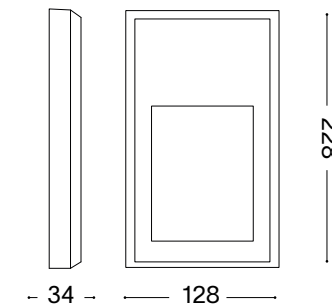

ideal lux®

IDEAL LUX s.r.l.
Via Taglio Destro 32
30035 Mirano (VE) Italy
www.ideal-lux.com

IDEAL LUX Warehouse
Via delle Industrie, 8/D
30036 Santa Maria di Sala (Venezia)
8.00 - 12.00 / 13.30 - 17.00

ideal lux®

REV 02/08/2021

Febe-2 AP

Lampada da parete
Wall lamp
Applique
Wandleuchte
Lámpara de pared
Настенные светильники

LED

6W LED / 100~240V 50/60Hz
- 8021696268354 ANTRACITE
- 8021696268361 BIANCO

Driver sostituibile da un elettricista qualificato.
Replaceable control gear by a professional.

Fonte luminosa sostituibile da un elettricista qualificato.
Replaceable light-source by a professional.

Questo prodotto è fornito con una sorgente luminosa di classe energetica /
This product is provided with a light source with energy class of:
G

IDEAL LUX s.r.l.
Via Taglio Destro 32
30035 Mirano (VE) Italy
www.ideal-lux.com

IDEAL LUX Warehouse
Via delle Industrie, 8/D
30036 Santa Maria di Sala (Venezia)
8.00 - 12.00 / 13.30 - 17.00