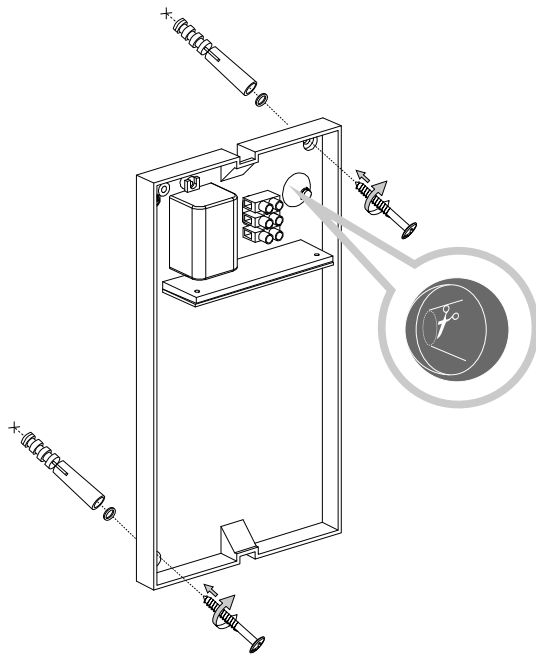

ESEGUIRE LE OPERAZIONI SEGUENDO L'ORDINE PROGRESSIVO.
FOLLOW THE ASSEMBLY INSTRUCTIONS BY READING THE NUMERICAL PROGRESSION.

L'INSTALLAZIONE DI QUESTO APPARECCHIO DEVE ESSERE EFFETTUATA DA PERSONALE
QUALIFICATO. THE LIGHTING FITTING SHOULD BE INSTALLED BY A QUALIFIED ELECTRICIAN.

1