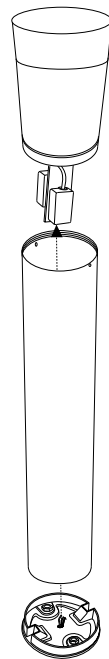

ESEGUIRE LE OPERAZIONI SEGUENDO L'ORDINE PROGRESSIVO.
FOLLOW THE ASSEMBLY INSTRUCTIONS BY READING THE NUMERICAL PROGRESSION.

L'INSTALLAZIONE DI QUESTO APPARECCHIO DEVE ESSERE EFFETTUATA DA PERSONALE
QUALIFICATO. THE LIGHTING FITTING SHOULD BE INSTALLED BY A QUALIFIED ELECTRICIAN.

INSTALLARE SU SUPERFICI CEMENTATE.
INSTALL ON CONCRETE SURFACES.

①

②

③

④

⑤

LA SICUREZZA DI QUESTO APPARECCHIO È GARANTITA SOLO CON L'USO APPROPRIATO DI QUESTE ISTRUZIONI, PERTANTO È NECESSARIO CONSERVARLE.
THE SAFETY AND RELIABILITY ARE GUARANTEED ONLY WHEN INSTALLATION INSTRUCTIONS ARE PROPERLY FOLLOWED. PLEASE KEEP THIS INSTRUCTION SHEET FOR FUTURE REFERENCE.