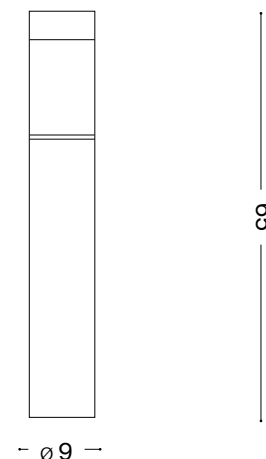

ideal lux®

ideal lux®

REV 01/03/2021

Lyra PT Round

Lampada da terra
Floor lamp
Lampadaire
Stehleuchte
Lámpara de pie
Торшеры

LED

10W LED / 100~240V 50/60Hz
- 8021696250762 ANTR. 3000 K
- 8021696268392 ANTR. 4000 K