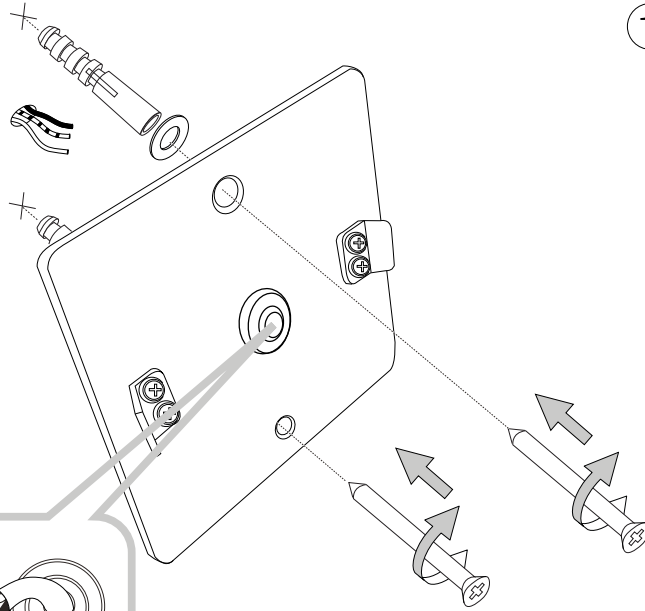

Driver sostituibile da un elettricista qualificato.
Replaceable control gear by a professional.

Fonte luminosa sostituibile da un elettricista qualificato.
Replaceable light-source by a professional.

Questo prodotto è fornito con una sorgente luminosa di classe energetica /
This product is provided with a light source with energy class of:
G

IDEAL LUX s.r.l.
Via Taglio Destro 32
30035 Mirano (VE) Italy
www.ideal-lux.com

IDEAL LUX Warehouse
Via delle Industrie, 8/D
30036 Santa Maria di Sala (Venezia)
8.00 - 12.00 / 13.30 - 17.00

ESEGUIRE LE OPERAZIONI SEGUENDO L'ORDINE PROGRESSIVO.
FOLLOW THE ASSEMBLY INSTRUCTIONS BY READING THE NUMERICAL PROGRESSION.

L'INSTALLAZIONE DI QUESTO APPARECCHIO DEVE ESSERE EFFETTUATA DA PERSONALE
QUALIFICATO. THE LIGHTING FITTING SHOULD BE INSTALLED BY A QUALIFIED ELECTRICIAN.

1

L'apparecchio di illuminazione dovrebbe essere posizionato in modo che non sia prevista un'osservazione prolungata ad una distanza inferiore a 500 mm.
The prolonged observation should not be planned for a distance less than 500 mm.
Place the article with cognition.