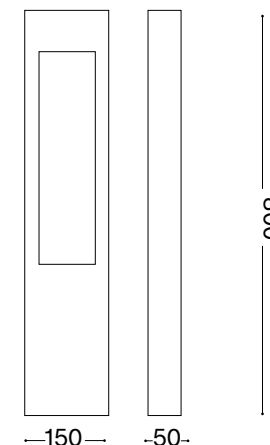

ideal lux®

ideal lux®

REV 26/08/2021

Vega PT1

Lampada da terra
Floor lamp
Lampadaire
Stehleuchte
Lámpara de pie
Торшеры

max 1 x 15W G9 / 220~240V

50/60Hz

- 8021696136028 ANTRACITE

- 8021696136035 BIANCO

- 8021696213361 COFFEE

- 8021696136042 GRIGIO

- 8021696136059 NERO

IDEAL LUX s.r.l.

Via Taglio Destro 32
30035 Mirano (VE) Italy
www.ideal-lux.com

IDEAL LUX Warehouse
Via delle Industrie, 8/D
30036 Santa Maria di Sala (Venezia)
8.00 - 12.00 / 13.30 - 17.00

IDEAL LUX s.r.l.
Via Taglio Destro 32
30035 Mirano (VE) Italy
www.ideal-lux.com

IDEAL LUX Warehouse
Via delle Industrie, 8/D
30036 Santa Maria di Sala (Venezia)
8.00 - 12.00 / 13.30 - 17.00