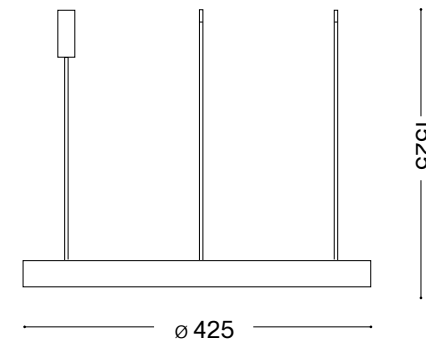

Questo prodotto è fornito con una sorgente luminosa di classe energetica /  
This product is provided with a light source with energy class of:  
**E**

IDEAL LUX s.r.l.  
Via Taglio Destro 32  
30035 Mirano (VE) Italy  
www.ideal-lux.com