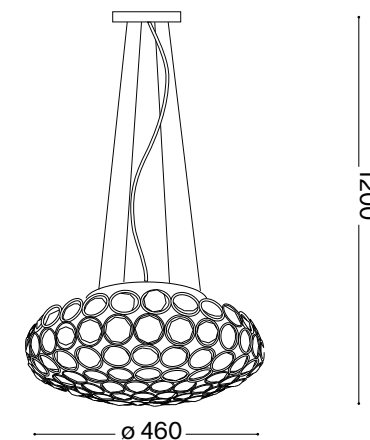

REV 07/08/2021

King SP7

Lampada a sospensione
Suspension lamp
Suspension
Pendelleuchte
Lámpara colgante
Люстры и подвесы

max 7 x 40W G9 / 220~240V
50/60Hz
- 8021696087979 CROMO

Fonte luminosa sostituibile
dall'utente finale.
Replaceable light source
by an end-user.