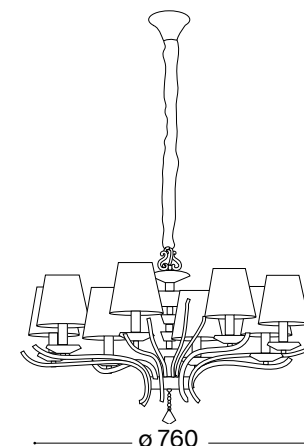

## Pegaso SP8

Lampada a sospensione  
Suspension lamp  
Suspension  
Pendelleuchte  
Lámpara colgante  
Люстры и подвесы

max 8 x 40W E14 / 220~240V  
50/60 Hz  
- 8021696059242 BIANCO  
- 8021696197739 OTTONE SAT.