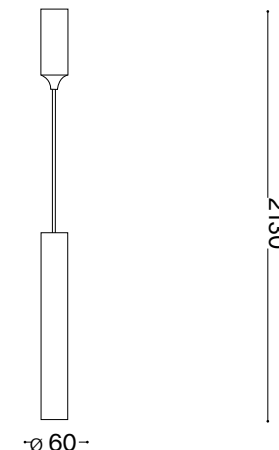

## Tube D6

Lampada a sospensione  
Suspension lamp  
Suspension  
Pendelleuchte  
Lámpara colgante  
Люстры и подвесы

LED

9W LED / 220~240V 50/60Hz  
- 8021696211701 BIANCO  
- 8021696211718 NERO

Driver sostituibile da un elettricista qualificato.  
Replaceable control gear by a professional.