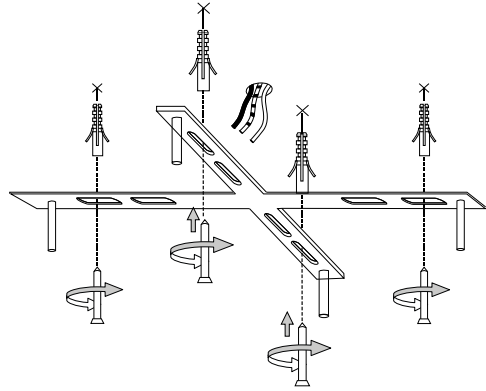

350

ø 735

IDEAL LUX s.r.l.
Via Taglio Destro 32
30035 Mirano (VE) Italy
www.ideal-lux.com

IDEAL LUX Warehouse
Via delle Industrie, 8/D
30036 Santa Maria di Sala (Venezia)
8.00 - 12.00 / 13.30 - 17.00

①

②

③

④