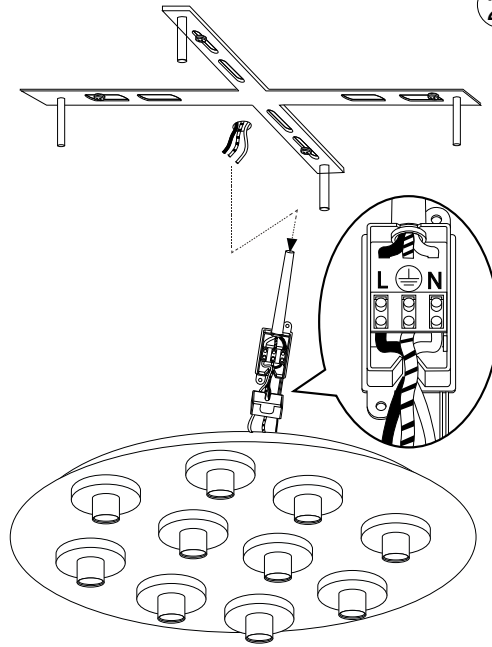

350

ø 735

IDEAL LUX s.r.l.
Via Taglio Destro 32
30035 Mirano (VE) Italy
www.ideal-lux.com

IDEAL LUX Warehouse
Via delle Industrie, 8/D
30036 Santa Maria di Sala (Venezia)
8.00 - 12.00 / 13.30 - 17.00

①

②

③

④