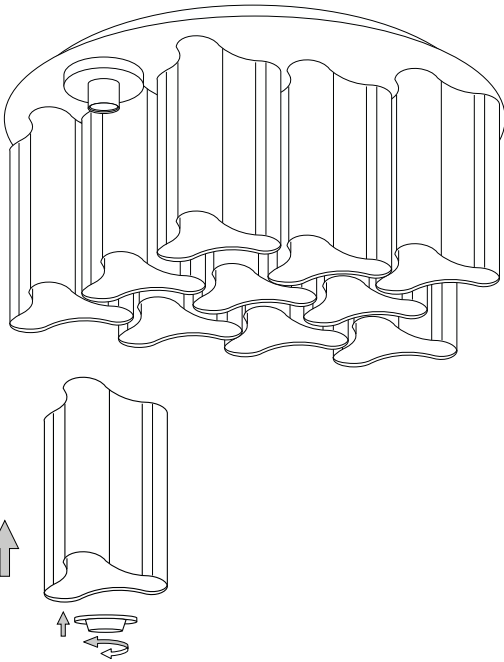

350

ø 735

IDEAL LUX s.r.l.
Via Taglio Destro 32
30035 Mirano (VE) Italy
www.ideal-lux.com

IDEAL LUX Warehouse
Via delle Industrie, 8/D
30036 Santa Maria di Sala (Venezia)
8.00 - 12.00 / 13.30 - 17.00

①

②

③

④