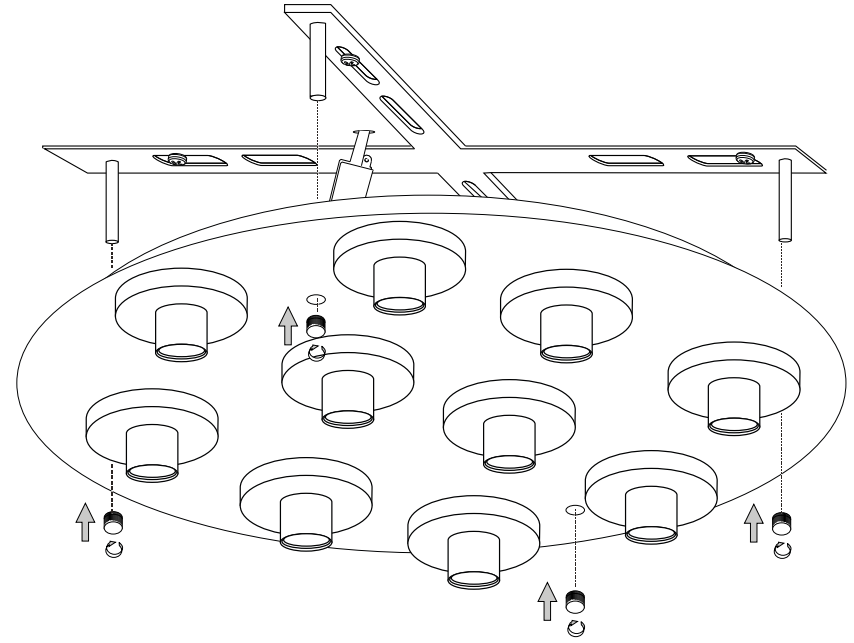

350

ø 735

IDEAL LUX s.r.l.
Via Taglio Destro 32
30035 Mirano (VE) Italy
www.ideal-lux.com

IDEAL LUX Warehouse
Via delle Industrie, 8/D
30036 Santa Maria di Sala (Venezia)
8.00 - 12.00 / 13.30 - 17.00

①

②

③

④