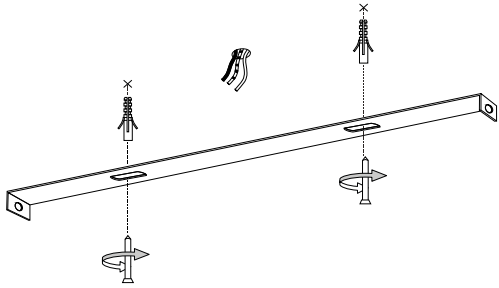

350

IDEAL LUX s.r.l.
Via Taglio Destro 32
30035 Mirano (VE) Italy
www.ideal-lux.com

IDEAL LUX Warehouse
Via delle Industrie, 8/D
30036 Santa Maria di Sala (Venezia)
8.00 - 12.00 / 13.30 - 17.00

ESEGUIRE LE OPERAZIONI SEGUENDO L'ORDINE PROGRESSIVO
FOLLOW THE ASSEMBLY INSTRUCTIONS BY READING THE NUMERICAL PROGRESSION

L'INSTALLAZIONE DI QUESTO APPARECCHIO DEVE ESSERE EFFETTUATA DA PERSONALE QUALIFICATO
THE LIGHTING FITTING SHOULD BE INSTALLED BY A QUALIFIED ELECTRICIAN

1

2

3

4

5

LA SICUREZZA DI QUESTO APPARECCHIO È GARANTITA SOLO CON L'USO APPROPRIATO DI QUESTE ISTRUZIONI, PERTANTO È NECESSARIO CONSERVARLE
THE SAFETY AND RELIABILITY ARE GUARANTEED ONLY WHEN INSTALLATION INSTRUCTIONS ARE PROPERLY FOLLOWED. PLEASE KEEP THIS INSTRUCTION SHEET FOR FUTURE REFERENCE.