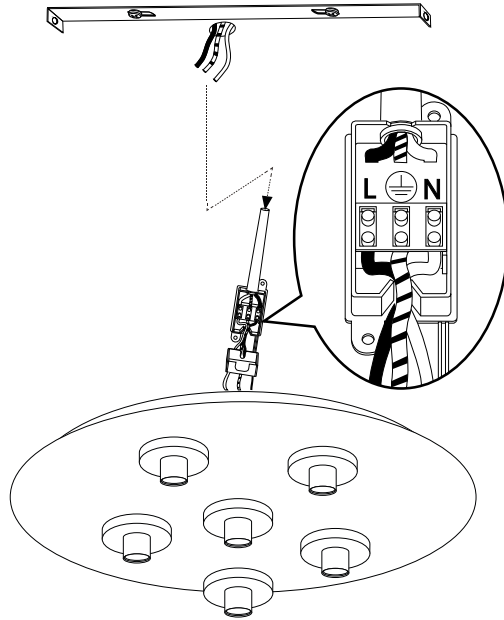

350

IDEAL LUX s.r.l.
Via Taglio Destro 32
30035 Mirano (VE) Italy
www.ideal-lux.com

IDEAL LUX Warehouse
Via delle Industrie, 8/D
30036 Santa Maria di Sala (Venezia)
8.00 - 12.00 / 13.30 - 17.00

ESEGUIRE LE OPERAZIONI SEGUENDO L'ORDINE PROGRESSIVO
FOLLOW THE ASSEMBLY INSTRUCTIONS BY READING THE NUMERICAL PROGRESSION

L'INSTALLAZIONE DI QUESTO APPARECCHIO DEVE ESSERE EFFETTUATA DA PERSONALE QUALIFICATO
THE LIGHTING FITTING SHOULD BE INSTALLED BY A QUALIFIED ELECTRICIAN

1

2

3

4

5

LA SICUREZZA DI QUESTO APPARECCHIO È GARANTITA SOLO CON L'USO APPROPRIATO DI QUESTE ISTRUZIONI, PERTANTO È NECESSARIO CONSERVARLE
THE SAFETY AND RELIABILITY ARE GUARANTEED ONLY WHEN INSTALLATION INSTRUCTIONS ARE PROPERLY FOLLOWED. PLEASE KEEP THIS INSTRUCTION SHEET FOR FUTURE REFERENCE.