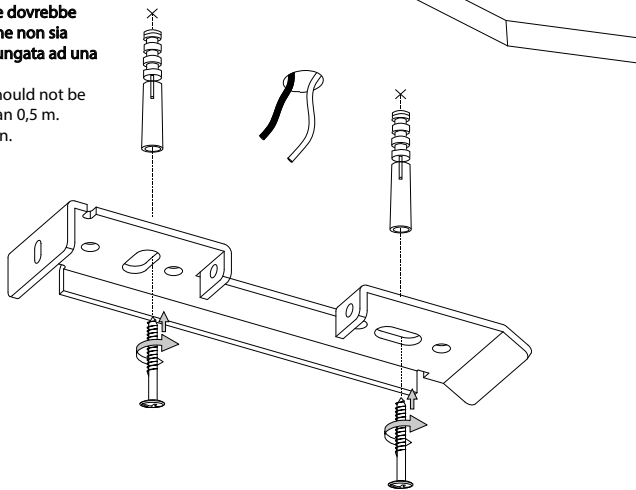

REV 21/08/2021

L'apparecchio di illuminazione dovrebbe essere posizionato in modo che non sia prevista un'osservazione prolungata ad una distanza inferiore a 0,5 m.

The prolonged observation should not be planned for a distance less than 0,5 m.
Place the article with cognition.