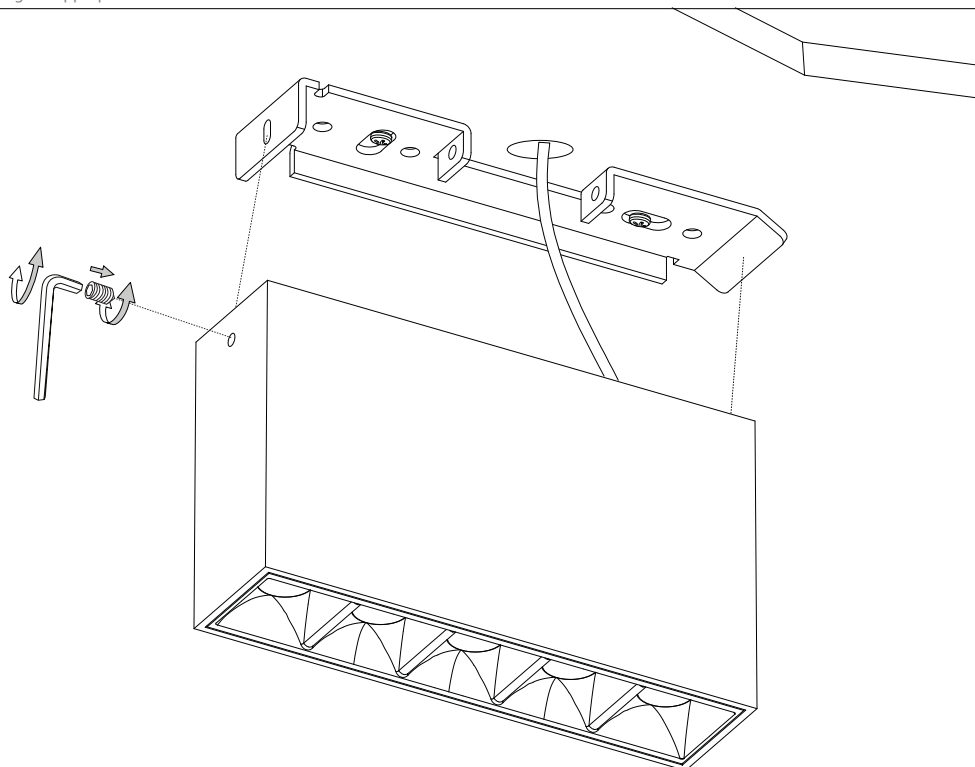

REV 21/08/2021

L'apparecchio di illuminazione dovrebbe essere posizionato in modo che non sia prevista un'osservazione prolungata ad una distanza inferiore a 0,5 m.

The prolonged observation should not be planned for a distance less than 0,5 m.
Place the article with cognition.

1

Fissare la staffa a soffitto.
Fix the bracket on the ceiling.

2

Cablare l'articolo usando l'opportuna morsetteria.
Wire the article using the appropriate terminal box.

3

Fissare l'articolo al soffitto tramite la staffa.
Fix the the article with through appropriate fixed bracket.