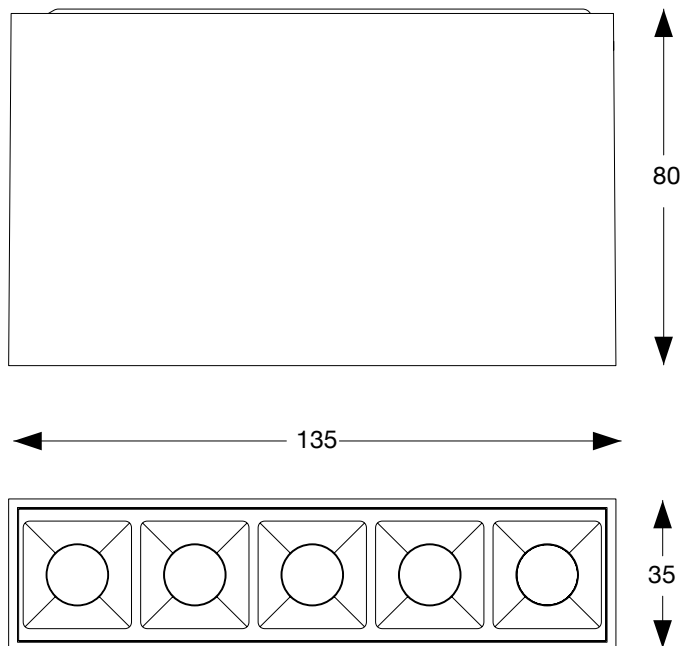

LIKA SURFACE

12,5W
12,5W
12,5W
12,5W

3000 K
3000 K
4000 K
4000 K

BK
WH
BK
WH

244884
248530
267821
267838

220 - 240 V AC

Questo prodotto è fornito con una sorgente luminosa di classe energetica /
This product is provided with a light source with energy class of: