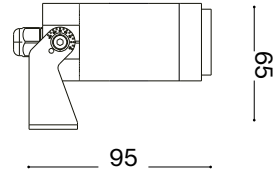

Questo prodotto è fornito con una sorgente luminosa di classe energetica /
This product is provided with a light source with energy class of:
248394 D
245041 C

Driver sostituibile da un elettricista qualificato.
Replaceable control gear by a professional.

Fonte luminosa sostituibile da un elettricista qualificato.
Replaceable light-source by a professional.

IDEAL LUX s.r.l.
Via Taglio Destro 32
30035 Mirano (VE) Italy
www.ideal-lux.com

IDEAL LUX Warehouse
Via delle Industrie, 8/D
30036 Santa Maria di Sala (Venezia)
8.00 - 12.00 / 13.30 - 17.00