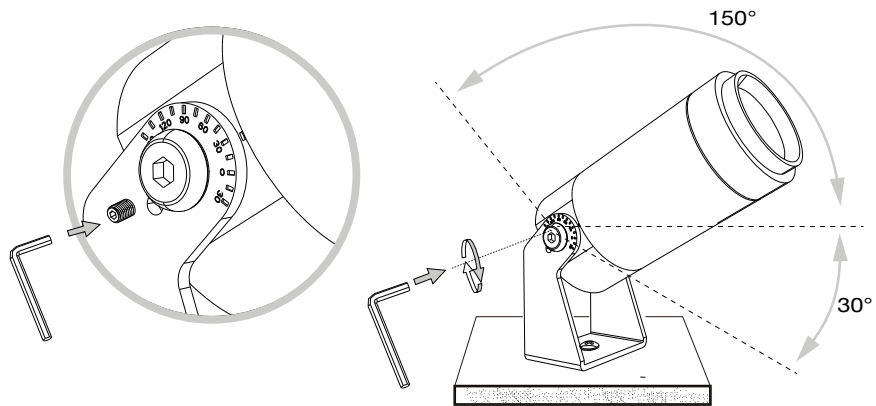

MORSETTIERA E SCATOLA DI DERIVAZIONE NON INCLUSE. NON INSTALLARE IN AVALLAMENTI O IN ZONE DI RISTAGNO D'ACQUA.  
 JUNCTION AND TERMINAL BOXES NOT INCLUDED. AVOID INSTALLATION IN DIPS OR IN WATER STAGNATION AREAS.

①

②

③

④

\* MORSETTIERA IP68 2 x 1,5 mm<sup>2</sup> NECESSARIA, NON INCLUSA - 248615  
 TERMINAL BOX IP68 2 x 1,5 mm<sup>2</sup> REQUIRED, NOT INCLUDED - 248615

ESeguire LE OPERAZIONI SEGUENDO L'ORDINE PROGRESSIVO  
FOLLOW THE ASSEMBLY INSTRUCTIONS BY READING THE NUMERICAL PROGRESSION