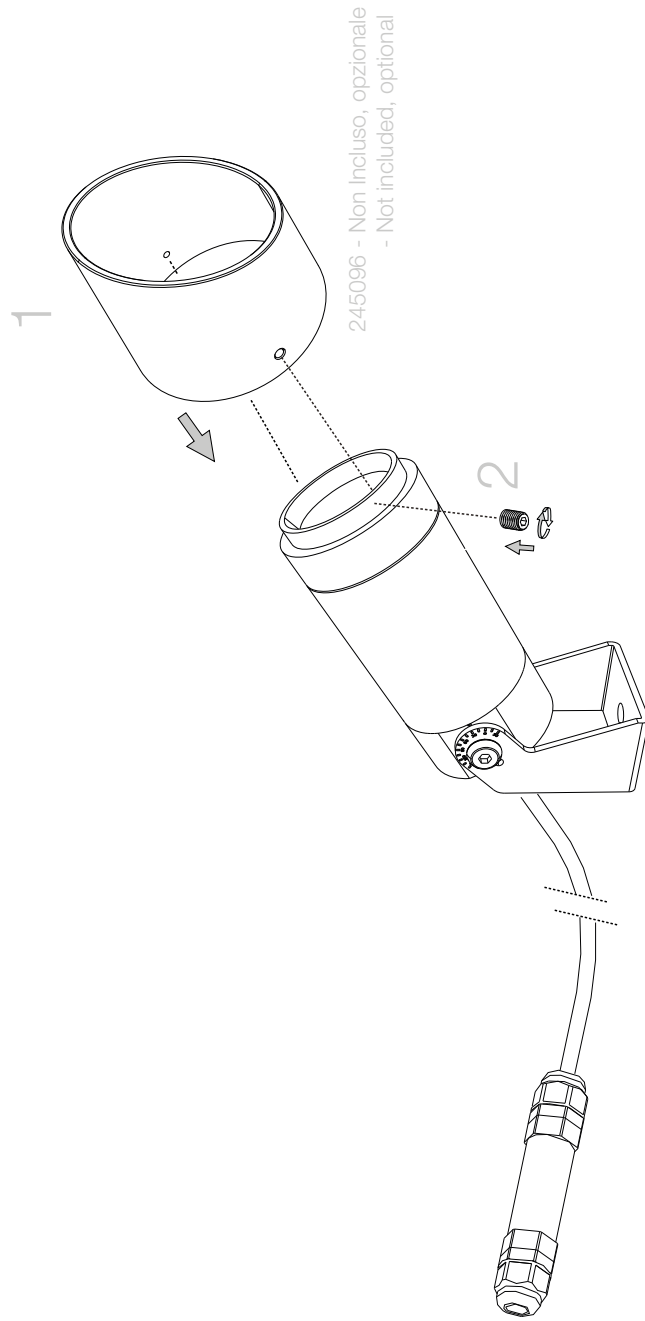

ESeguire LE OPERAZIONI SEGUENDO L'ORDINE PROGRESSIVO
FOLLOW THE ASSEMBLY INSTRUCTIONS BY READING THE NUMERICAL PROGRESSION

L'INSTALLAZIONE DI QUESTO APPARECCHIO DEVE ESSERE EFFETTUATA DA PERSONALE QUALIFICATO
THE LIGHTING FITTING SHOULD BE INSTALLED BY A QUALIFIED ELECTRICIAN

SCHERMO NON NECESSARIO NON INCLUSO.
ANTI GLARE RING NOT REQUIRED, NOT INCLUDED

LA SICUREZZA DI QUESTO APPARECCHIO È GARANTITA SOLO CON L'USO APPROPRIATO DI QUESTE ISTRUZIONI, PERTANTO È NECESSARIO CONSERVARLE
THE SAFETY AND RELIABILITY ARE GUARANTEED ONLY WHEN INSTALLATION INSTRUCTIONS ARE PROPERLY FOLLOWED. PLEASE KEEP THIS INSTRUCTION SHEET FOR FUTURE REFERENCE.