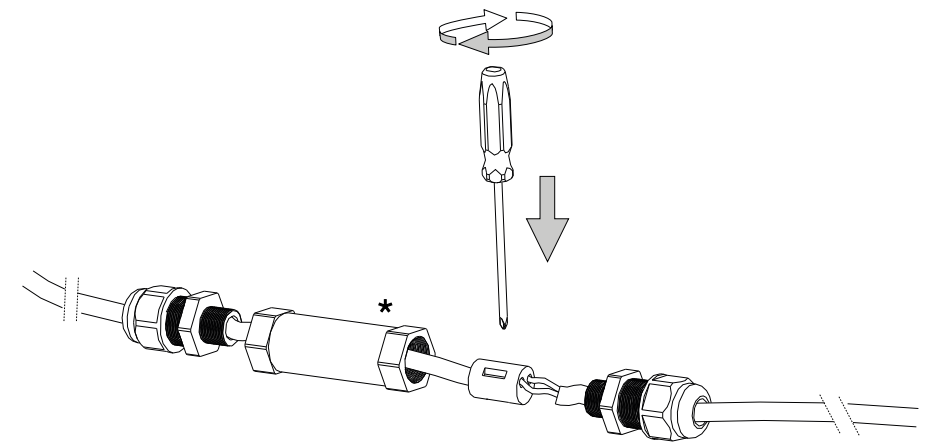

MORSETTIERA E SCATOLA DI DERIVAZIONE NON INCLUSE. NON INSTALLARE IN AVALLAMENTI O IN ZONE DI RISTAGNO D'ACQUA.  
 JUNCTION AND TERMINAL BOXES NOT INCLUDED. AVOID INSTALLATION IN DIPS OR IN WATER STAGNATION AREAS.

①

②

③

④

\* MORSETTIERA IP68 2 x 1,5 mm<sup>2</sup> NECESSARIA, NON INCLUSA - 248615  
 TERMINAL BOX IP68 2 x 1,5 mm<sup>2</sup> REQUIRED, NOT INCLUDED - 248615

ESeguire LE OPERAZIONI SEGUENDO L'ORDINE PROGRESSIVO  
FOLLOW THE ASSEMBLY INSTRUCTIONS BY READING THE NUMERICAL PROGRESSION

L'INSTALLAZIONE DI QUESTO APPARECCHIO DEVE ESSERE EFFETTUATA DA PERSONALE QUALIFICATO  
THE LIGHTING FITTING SHOULD BE INSTALLED BY A QUALIFIED ELECTRICIAN

SCHERMO NON NECESSARIO NON INCLUSO.  
ANTI GLARE RING NOT REQUIRED, NOT INCLUDED