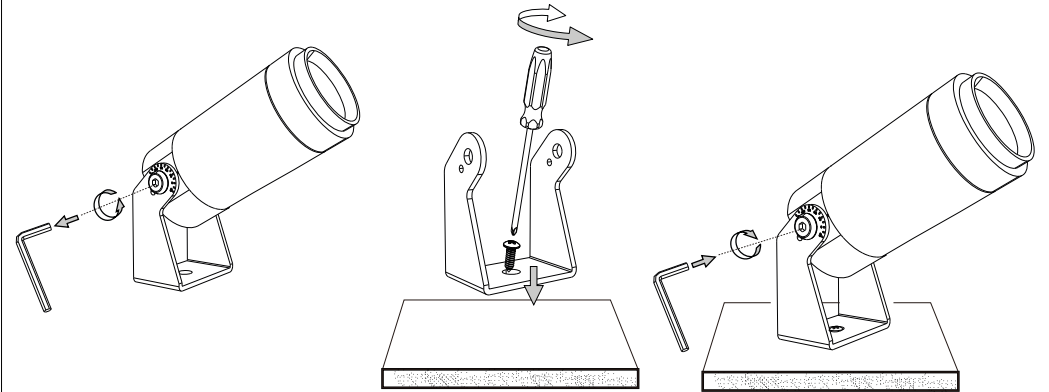

IDEAL LUX s.r.l.
Via Taglio Destro 32
30035 Mirano (VE) Italy
www.ideal-lux.com

IDEAL LUX Warehouse
Via delle Industrie, 8/D
30036 Santa Maria di Sala (Venezia)
8.00 - 12.00 / 13.30 - 17.00

MORSETTIERA E SCATOLA DI DERIVAZIONE NON INCLUSE. NON INSTALLARE IN AVALLAMENTI O IN ZONE DI RISTAGNO D'ACQUA.
JUNCTION AND TERMINAL BOXES NOT INCLUDED. AVOID INSTALLATION IN DIPS OR IN WATER STAGNATION AREAS.

①

②

③

④

* MORSETTIERA IP68 2 x 1,5 mm² NECESSARIA, NON INCLUSA - 248615
TERMINAL BOX IP68 2 x 1,5 mm² REQUIRED, NOT INCLUDED - 248615

ESeguire LE OPERAZIONI SEGUENDO L'ORDINE PROGRESSIVO
FOLLOW THE ASSEMBLY INSTRUCTIONS BY READING THE NUMERICAL PROGRESSION