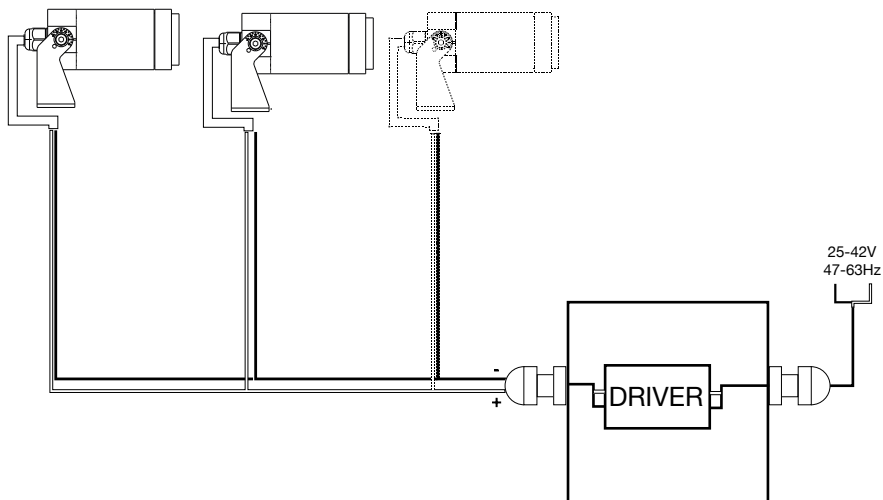

SCATOLA DI DERIVAZIONE NON INCLUSA.
RECOMMENDED JUNCTION BOX NOT INCLUDED.

SEGUIRE GLI STEP SUGGERITI PER ESEGUIRE UN'INSTALLAZIONE SINGOLA.
FOLLOW THE SUGGESTED STEPS TO DO A SINGLE CONNECTION.

5

SEGUIRE GLI STEP SUGGERITI PER ESEGUIRE UN'INSTALLAZIONE MULTIPLA CON COLLEGAMENTO PARALLELO.
FOLLOW THE SUGGESTED STEPS TO DO A MULTIPLE INSTALLATION WITH A PARALLEL CONNECTION.

6

ideal lux®

REV 29/08/2021

Starlight PT 05.5W

Lampada da terra
Floor lamp
Lampadaire
Stehleuchte
Lámpara de pie
Торшеры

LED

5,5WLED /24V 47-63Hz
- 8021696248394 3000K
- 8021696245041 4000K

Driver sostituibile da un elettricista qualificato.
Replaceable control gear by a professional.

Fonte luminosa sostituibile da un elettricista qualificato.
Replaceable light-source by a professional.

Questo prodotto è fornito con una sorgente luminosa di classe energetica /
This product is provided with a light source with energy class of:
248394 D
245041 C

IDEAL LUX s.r.l.
Via Taglio Destro 32
30035 Mirano (VE) Italy
www.ideal-lux.com

IDEAL LUX Warehouse
Via delle Industrie, 8/D
30036 Santa Maria di Sala (Venezia)
8.00 - 12.00 / 13.30 - 17.00