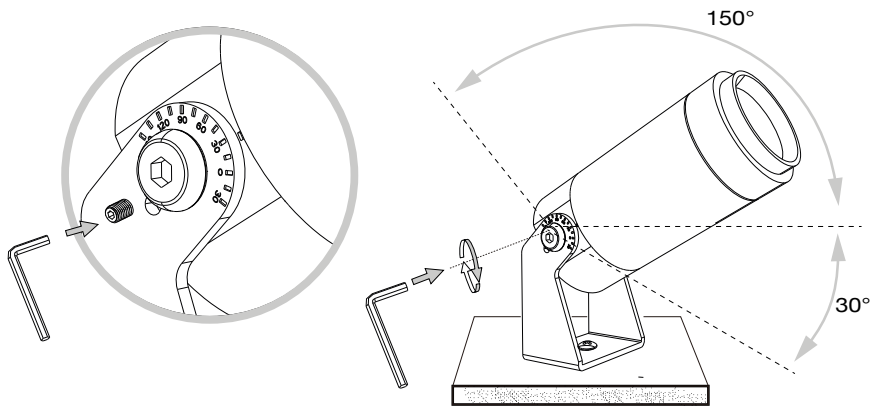

IDEAL LUX s.r.l.
Via Taglio Destro 32
30035 Mirano (VE) Italy
www.ideal-lux.com

IDEAL LUX Warehouse
Via delle Industrie, 8/D
30036 Santa Maria di Sala (Venezia)
8.00 - 12.00 / 13.30 - 17.00

MORSETTIERA E SCATOLA DI DERIVAZIONE NON INCLUSE. NON INSTALLARE IN AVALLAMENTI O IN ZONE DI RISTAGNO D'ACQUA.
JUNCTION AND TERMINAL BOXES NOT INCLUDED. AVOID INSTALLATION IN DIPS OR IN WATER STAGNATION AREAS.

①

②

③

④

* MORSETTIERA IP68 2 x 1,5 mm² NECESSARIA, NON INCLUSA - 248615
TERMINAL BOX IP68 2 x 1,5 mm² REQUIRED, NOT INCLUDED - 248615

ESeguire LE OPERAZIONI SEGUENDO L'ORDINE PROGRESSIVO
FOLLOW THE ASSEMBLY INSTRUCTIONS BY READING THE NUMERICAL PROGRESSION