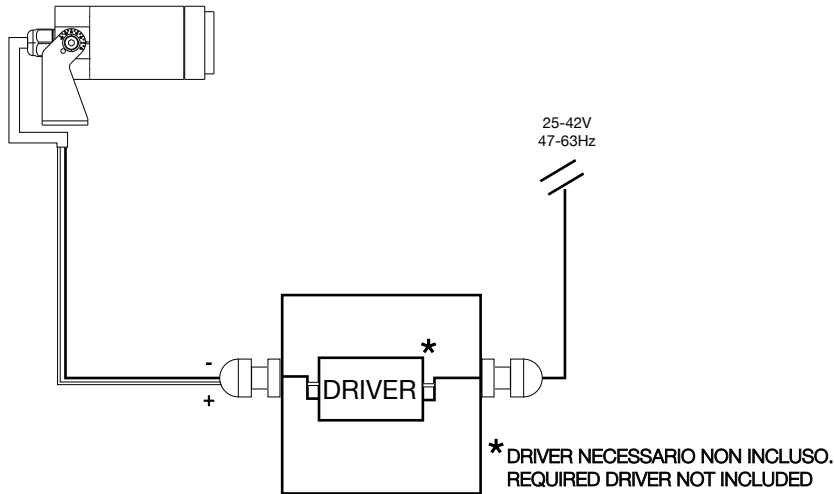

SCATOLA DI DERIVAZIONE NON INCLUSA.
RECOMMENDED JUNCTION BOX NOT INCLUDED.

SEGUIRE GLI STEP SUGGERITI PER ESEGUIRE UN'INSTALLAZIONE SINGOLA.
FOLLOW THE SUGGESTED STEPS TO DO A SINGLE CONNECTION.

5

SEGUIRE GLI STEP SUGGERITI PER ESEGUIRE UN'INSTALLAZIONE MULTIPLA CON COLLEGAMENTO PARALLELO.
FOLLOW THE SUGGESTED STEPS TO DO A MULTIPLE INSTALLATION WITH A PARALLEL CONNECTION.

IDEAL LUX s.r.l.
Via Taglio Destro 32
30035 Mirano (VE) Italy
www.ideal-lux.com

IDEAL LUX Warehouse
Via delle Industrie, 8/D
30036 Santa Maria di Sala (Venezia)
8.00 - 12.00 / 13.30 - 17.00

MORSETTIERA E SCATOLA DI DERIVAZIONE NON INCLUSE. NON INSTALLARE IN AVALLAMENTI O IN ZONE DI RISTAGNO D'ACQUA.
JUNCTION AND TERMINAL BOXES NOT INCLUDED. AVOID INSTALLATION IN DIPS OR IN WATER STAGNATION AREAS.