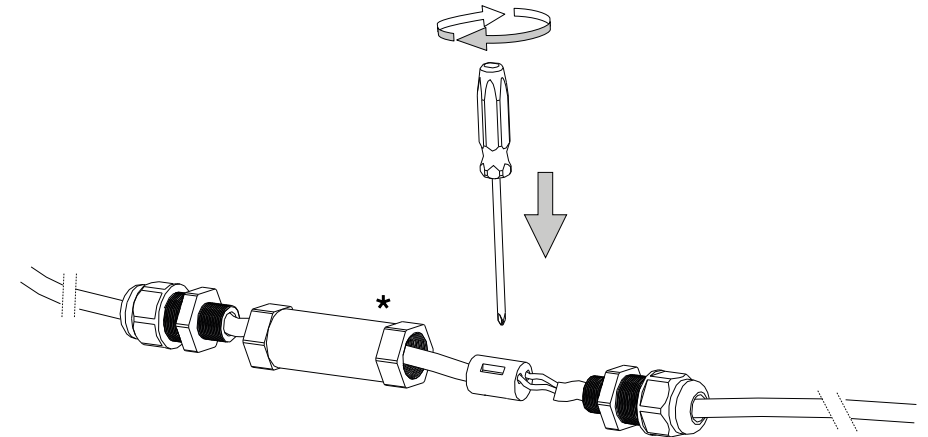

IDEAL LUX s.r.l.
Via Taglio Destro 32
30035 Mirano (VE) Italy
www.ideal-lux.com

IDEAL LUX Warehouse
Via delle Industrie, 8/D
30036 Santa Maria di Sala (Venezia)
8.00 - 12.00 / 13.30 - 17.00

MORSETTIERA E SCATOLA DI DERIVAZIONE NON INCLUSE. NON INSTALLARE IN AVALLAMENTI O IN ZONE DI RISTAGNO D'ACQUA.
JUNCTION AND TERMINAL BOXES NOT INCLUDED. AVOID INSTALLATION IN DIPS OR IN WATER STAGNATION AREAS.

①

②

③

④

* MORSETTIERA IP68 2 x 1,5 mm² NECESSARIA, NON INCLUSA - 248615
TERMINAL BOX IP68 2 x 1,5 mm² REQUIRED, NOT INCLUDED - 248615

ESeguire LE OPERAZIONI SEGUENDO L'ORDINE PROGRESSIVO
FOLLOW THE ASSEMBLY INSTRUCTIONS BY READING THE NUMERICAL PROGRESSION

L'INSTALLAZIONE DI QUESTO APPARECCHIO DEVE ESSERE EFFETTUATA DA PERSONALE QUALIFICATO
THE LIGHTING FITTING SHOULD BE INSTALLED BY A QUALIFIED ELECTRICIAN

SCHERMO NON NECESSARIO NON INCLUSO.
ANTIGLARE RING NOT REQUIRED, NOT INCLUDED