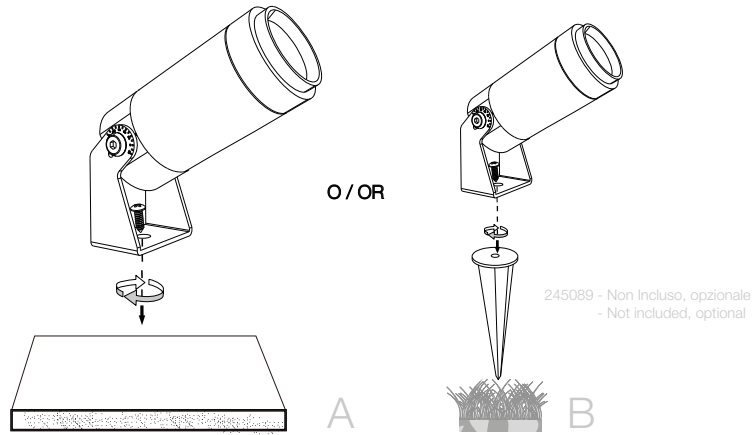

MORSETTIERA E SCATOLA DI DERIVAZIONE NON INCLUSE. NON INSTALLARE IN AVALLAMENTI O IN ZONE DI RISTAGNO D'ACQUA.
JUNCTION AND TERMINAL BOXES NOT INCLUDED. AVOID INSTALLATION IN DIPS OR IN WATER STAGNATION AREAS.

①

②

③

④

* MORSETTIERA IP68 2 x 1,5 mm² NECESSARIA, NON INCLUSA - 248615
TERMINAL BOX IP68 2 x 1,5 mm² REQUIRED, NOT INCLUDED - 248615