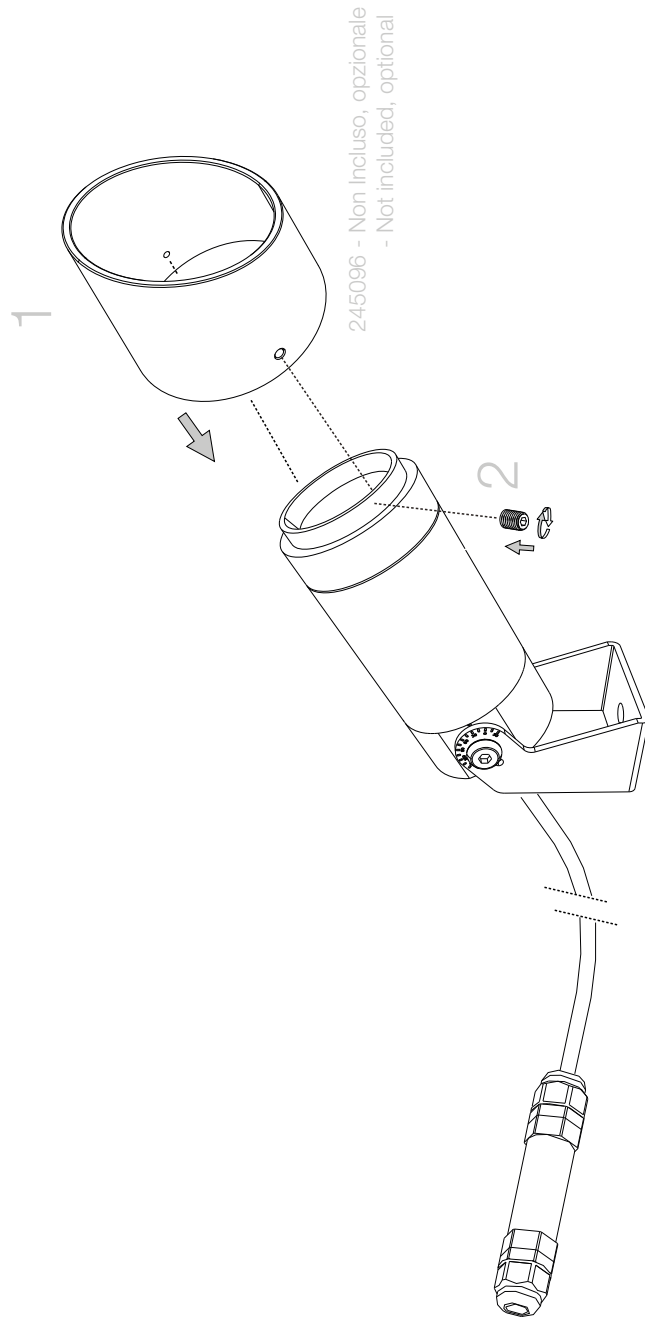

ESeguire LE OPERAZIONI SEGUENDO L'ORDINE PROGRESSIVO
FOLLOW THE ASSEMBLY INSTRUCTIONS BY READING THE NUMERICAL PROGRESSION

L'INSTALLAZIONE DI QUESTO APPARECCHIO DEVE ESSERE EFFETTUATA DA PERSONALE QUALIFICATO
THE LIGHTING FITTING SHOULD BE INSTALLED BY A QUALIFIED ELECTRICIAN

SCHERMO NON NECESSARIO NON INCLUSO.
ANTIGLARE RING NOT REQUIRED, NOT INCLUDED

LA SICUREZZA DI QUESTO APPARECCHIO È GARANTITA SOLO CON L'USO APPROPRIATO DI QUESTE ISTRUZIONI, PERTANTO È NECESSARIO CONSERVARLE
THE SAFETY AND RELIABILITY ARE GUARANTEED ONLY WHEN INSTALLATION INSTRUCTIONS ARE PROPERLY FOLLOWED. PLEASE KEEP THIS INSTRUCTION SHEET FOR FUTURE REFERENCE.