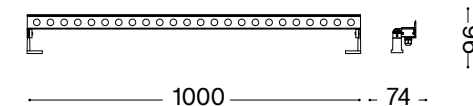

ideal lux®

Thor 40W

Lampada da parete
 Wall lamp
 Applique
 Wandleuchte
 Lámpara de pared
 Настенные светильники

LED
 40W LED / 24V 50/60Hz
 - 8021696261355 NERO

2

Driver sostituibile da un elettricista qualificato.
 Replaceable control gear by a professional.