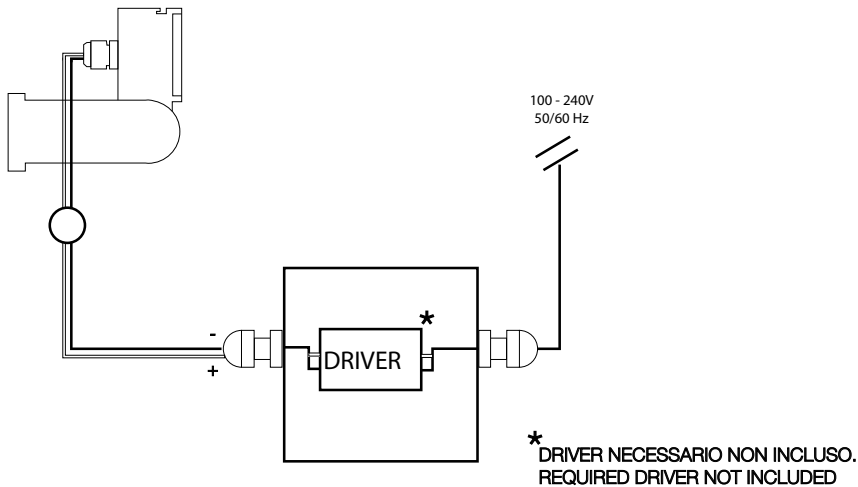

L'INSTALLAZIONE DI QUESTO APPARECCHIO DEVE ESSERE EFFETTUATA DA PERSONALE
 QUALIFICATO. THE LIGHTING FITTING SHOULD BE INSTALLED BY A QUALIFIED ELECTRICIAN.

1

* MORSETTIERA IP65 2 x 1,5 mm² NON INCLUSA.
 TERMINAL BOX IP65 2 x 1,5 mm² NOT INCLUDED.
 MORSETTIERA E SCATOLA DI DERIVAZIONE NON INCLUSE.
 JUNCTION AND TERMINAL BOXES NOT INCLUDED.

2

SCATOLA DI DERIVAZIONE NON INCLUSA.
 RECOMMENDED JUNCTION BOX NOT INCLUDED.
 SEGUIRE GLI STEP SUGGERITI PER ESEGUIRE UN'INSTALLAZIONE SINGOLA.
 FOLLOW THE SUGGESTED STEPS TO DO A SINGLE CONNECTION.

3

SEGUIRE GLI STEP SUGGERITI PER ESEGUIRE UN'INSTALLAZIONE MULTIPLA CON COLLEGAMENTO PARALLELO.
 FOLLOW THE SUGGESTED STEPS TO DO A MULTIPLE INSTALLATION WITH A PARALLEL CONNECTION.