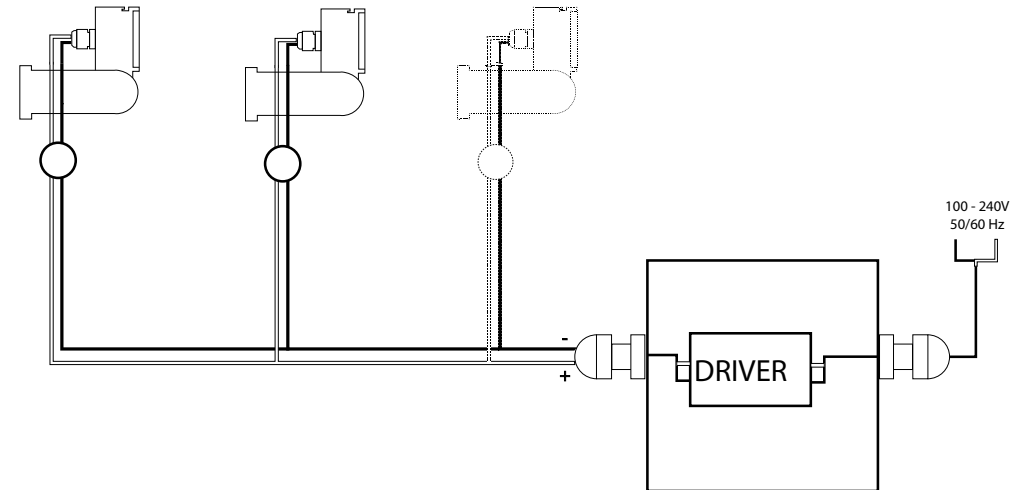

LA SICUREZZA DI QUESTO APPARECCHIO È GARANTITA SOLO CON L'USO APPROPRIATO DI QUESTE ISTRUZIONI, PERTANTO È NECESSARIO CONSERVARLE.
THE SAFETY AND RELIABILITY ARE GUARANTEED ONLY WHEN INSTALLATION INSTRUCTIONS ARE PROPERLY FOLLOWED. PLEASE KEEP THIS INSTRUCTION SHEET FOR FUTURE REFERENCE.