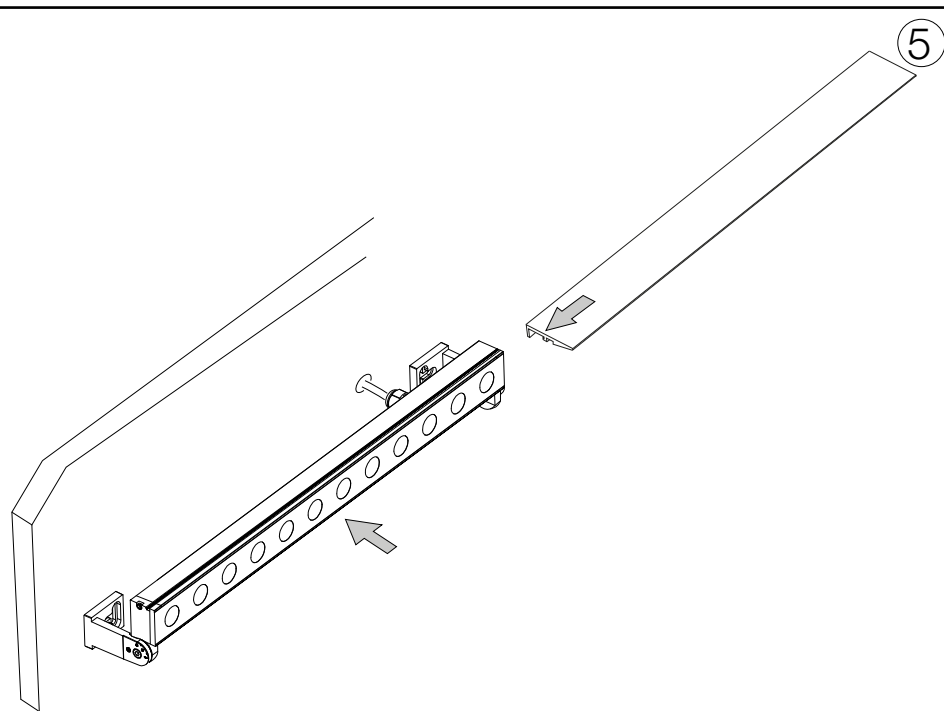

ideal lux®

Thor 40W

Lampada da parete
 Wall lamp
 Applique
 Wandleuchte
 Lámpara de pared
 Настенные светильники

LED
 40W LED / 24V 50/60Hz
 - 8021696261355 NERO

2

Driver sostituibile da un elettricista qualificato.
 Replaceable control gear by a professional.