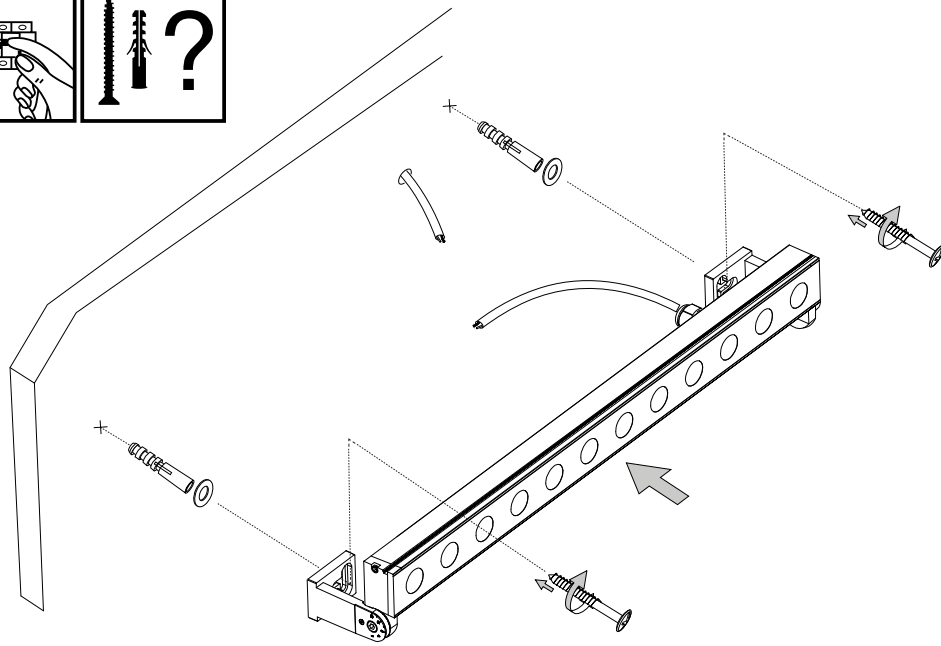

L'INSTALLAZIONE DI QUESTO APPARECCHIO DEVE ESSERE EFFETTUATA DA PERSONALE
 QUALIFICATO. THE LIGHTING FITTING SHOULD BE INSTALLED BY A QUALIFIED ELECTRICIAN.

1

* MORSETTIERA IP65 2 x 1,5 mm² NON INCLUSA.
 TERMINAL BOX IP65 2 x 1,5 mm² NOT INCLUDED.
 MORSETTIERA E SCATOLA DI DERIVAZIONE NON INCLUSE.
 JUNCTION AND TERMINAL BOXES NOT INCLUDED.