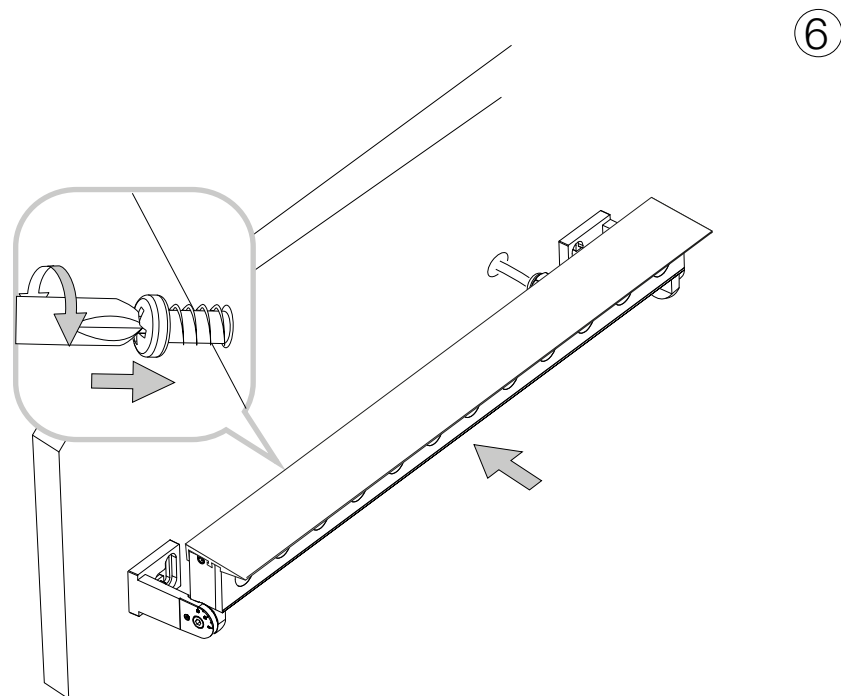

ideal lux®

Thor 40W

Lampada da parete
 Wall lamp
 Applique
 Wandleuchte
 Lámpara de pared
 Настенные светильники

LED
 40W LED / 24V 50/60Hz
 - 8021696261355 NERO

2

Driver sostituibile da un elettricista qualificato.
 Replaceable control gear by a professional.