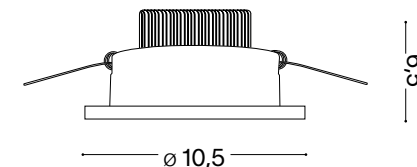

## Delta 5W

Lampada da soffitto  
Ceiling lamp  
Plafonnier  
Deckenleuchte  
Lámpara de techo  
Потолочные светильники

LED

5W LED / 100~240V 50/60Hz  
- 8021696247830 3000 K  
- 8021696062402 4000 K

Fonte luminosa non sostituibile.  
Not-replaceable light source.