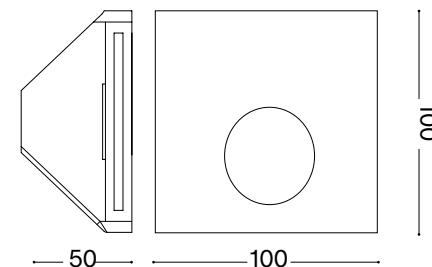

## Walky-3

Lampada da parete  
Wall lamp  
Applique  
Wandleuchte  
Lámpara de pared  
Настенные светильники

LED

1W LED / 220~240V 50Hz  
- 8021696249834 BIANCO

Questo prodotto è fornito con una sorgente luminosa di classe energetica /  
This product is provided with a light source with energy class of:  
**G**