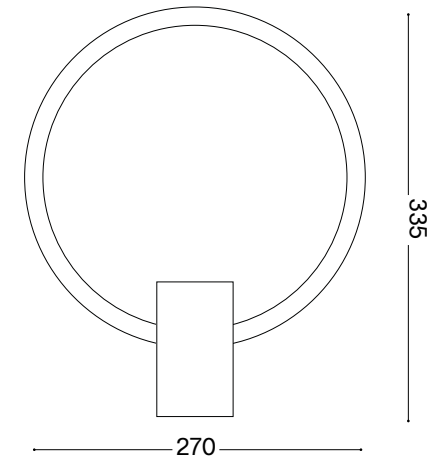

REV 22/08/2021

Cerchio TL

Lampada da tavolo
Table lamp
Lampe de table
Tischlampe
Lámpara de sobremesa
Настольные лампы

LED

12W LED / 220~240V 50/60Hz
- 8021696224633 BIANCO
- 8021696224640 NERO

Questo prodotto è fornito con una sorgente luminosa di classe energetica /
This product is provided with a light source with energy class of:
G