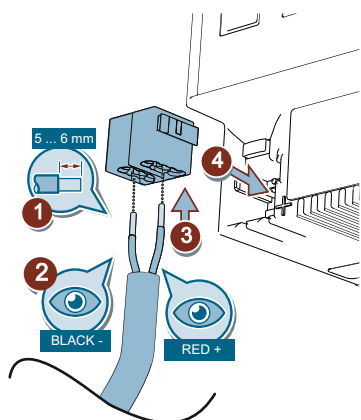

Cu		
	0.6 ... 0.8 mm	5 ... 6 mm