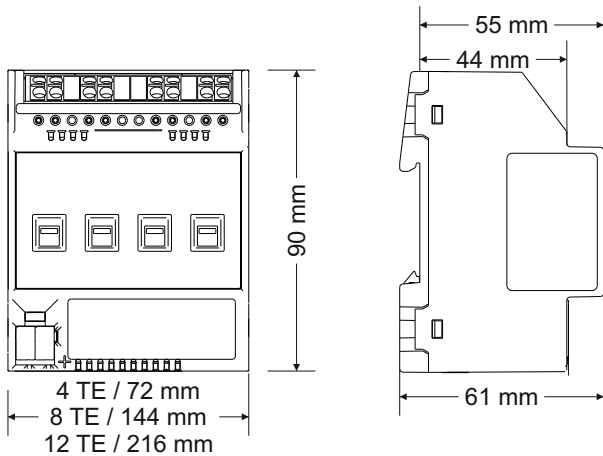

5WG1 530-1DB51
5WG1 532-1DB51
5WG1 534-1DB51

5WG1 530-1DB61
5WG1 532-1DB61
5WG1 534-1DB61

0.6 x 3.5 mm

Assembly / Montage / Montage / Montaje / 安装

Removal / Demontage / Demontage / Desmontaje / 拆卸

Cu		
	0.5 ... 2.5 mm ²	9 ... 10 mm
	2.5 mm ²	9 ... 10 mm

Cu		
	0.6 ... 0.8 mm	5 ... 6 mm

Technical Documentation:
<http://www.siemens.com/gamma-td>

Technical Support:
<http://www.siemens.com/supportrequest>