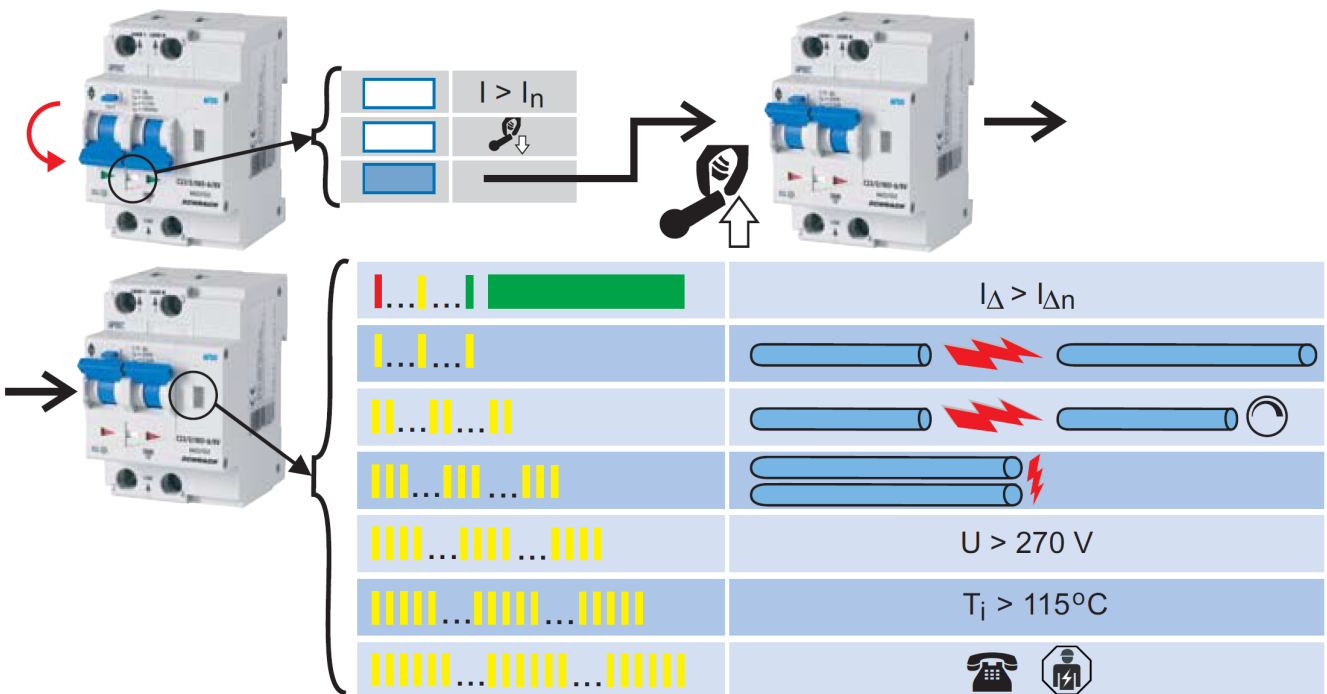

Installation by electricians only
Montage nur durch Elektrofachkräfte
Montage uniquement par un électricien
Montáž pouze osobami s elektrotechnickou kvalifikací
Má kun installeres af en aut. el-installatør
Debe ser instalado por un profesional eléctrico
Csak szakképzett személy szerelheti
Montaggio esclusivamente ad opera di personale specializzato
Må monteres av autorisert installatør
Montage alleen door elektromonteurs
Deve ser instalado por um profissional
Montaj tylko przez uprawnionych instalatorów
Får endast utföras av behörig elektriker
Asennus vain sähköasentajan toimesta
Sadece uzman kişiler monte edebilir
Instalare numai de către electricieni
Монтаж может производить только элекрик
Εγκατάσταση μόνο από ηλεκτρολόγους
仅允许合格电气技师进行安装
التركيب فقط من قبل عمال كهرباء مختصين

2 - 2,4Nm

  1 - 25mm² Cu only

   2,5 - 25mm² Cu only
Twist!

| LED – Display | |
|-------------------------|--|
| Green: | Function as well. Residual current $I_{\Delta} > I_{\Delta n}$ tripping current. |
| Yellow flashing 1x: | Serial arc at the circuit. |
| Yellow flashing 2x: | Serial arc at the circuit with dimmed loads |
| Yellow flashing 3x: | Parallel arc at the circuit. |
| Yellow flashing 4x: | Rated voltage U higher 270 V. |
| Yellow flashing 5x: | Temperature inside of device T_i higher than 115°C |
| Yellow flashing 6x: | Error message of the device, contact an electrician. |
| Rot / Yellow alternate: | Error message of the device, contact an electrician. |
| No LED: | No supply voltage or device is defect. |