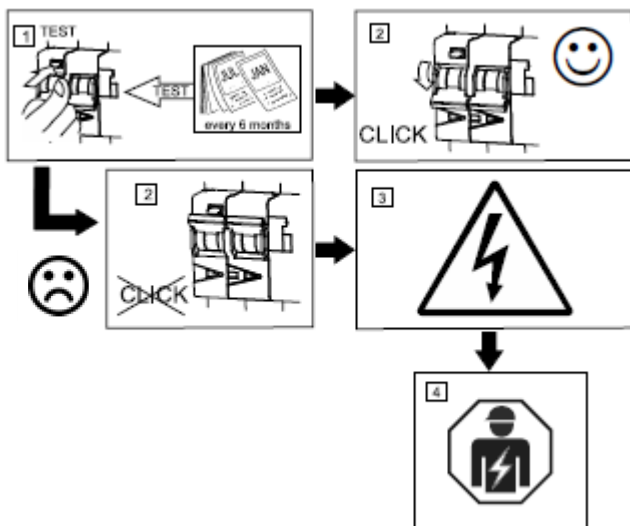

Assembly instructions
Montageanweisung
Instructions de montage
Montážní návod
Montážni návod
Montagevejledning
Instrucciones de montaje
Szerelési utasítás
Istruzioni di montaggio
Montasjeveledning
Montage instructie
Instruções de montagem
Instrukcja montażu
Montageanvisning
Asennusohjeet
Montaj talimatı
Instrucţiuni de montaj
Инструкция по монтажу
οδηγία συναρµολόγησης
安裝說明書
تعليمات التركيب

Danger
Lebensgefahr
Danger de mort
Nebezpečí
Nebezpečenstvo
Fare
Perigo
Életveszély
Pericolo di morte
Fare
Levensgevaar
Perigo
Niebezpieczeństwo
Varning
Vaara
Hayati Tehlike
Pericol
Οπικότητα κίνδυνος θανάτου
危險
خطر على الحياة

Installation by electricians only
Montage nur durch Elektrofachkräfte
Montage uniquement par un électricien
Montáž pouze osobami s elektrotechnickou kvalifikací
Má kun installeres af en aut. el-installatør
Debe ser instalado por un profesional eléctrico
Csak szakképzett személy szerelheti
Montaggio esclusivamente ad opera di personale specializzato
Må monteres av autorisert installatør
Montage alleen door elektromonteurs
Deve ser instalado por um profissional
Montaj tylko przez uprawnionych instalatorów
Får endast utföras av behörig elektriker
Asennus vain sähköasentajan toimesta
Sadece uzman kişiler monte edebilir
Instalare numai de către electricieni
Монтаж может производить только элекрик
Εγκατάσταση μόνο από ηλεκτρολόγους
仅允许合格电气技师进行安装
التركيب فقط من قبل عمال كهرباء مختصين