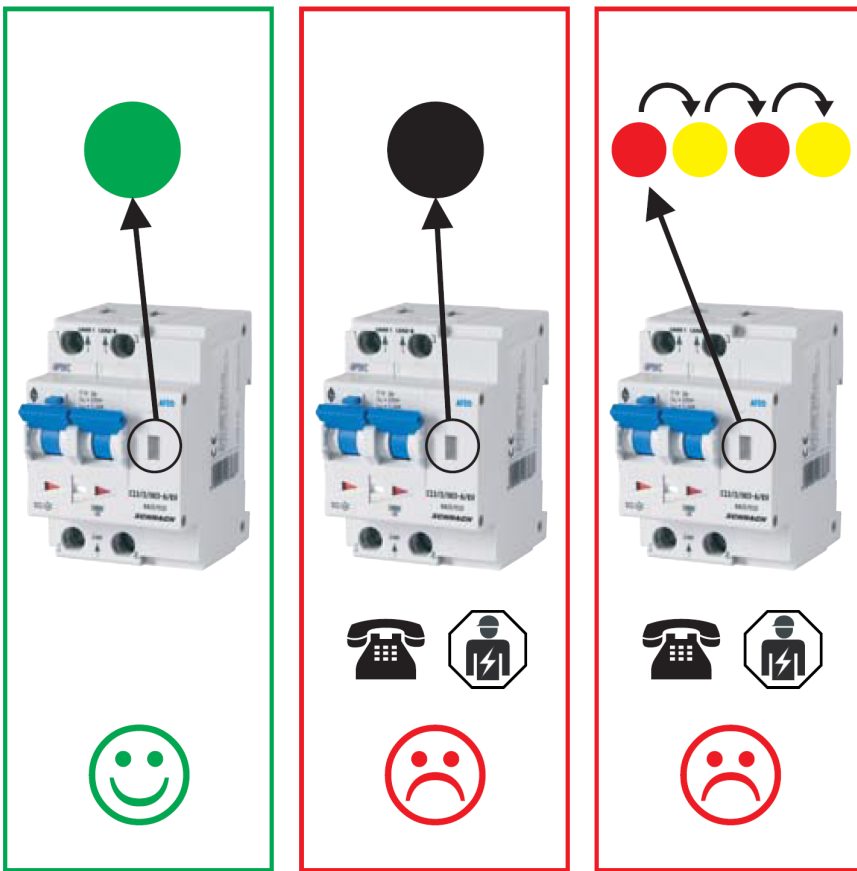

Installation by electricians only
Montage nur durch Elektrofachkräfte
Montage uniquement par un électricien
Montáž pouze osobami s elektrotechnickou kvalifikací
Má kun installeres af en aut. el-installatør
Debe ser instalado por un profesional eléctrico
Csak szakképzett személy szerelheti
Montaggio esclusivamente ad opera di personale specializzato
Må monteres av autorisert installatør
Montage alleen door elektromonteurs
Deve ser instalado por um profissional
Montaj tylko przez uprawnionych instalatorów
Får endast utföras av behörig elektriker
Asennus vain sähköasentajan toimesta
Sadece uzman kişiler monte edebilir
Instalare numai de către electricieni
Монтаж может производить только элекрик
Εγκατάσταση μόνο από ηλεκτρολόγους
仅允许合格电气技师进行安装
التركيب فقط من قبل عمال كهرباء مختصين

2 - 2,4Nm

  1 - 25mm² Cu only

   2,5 - 25mm² Cu only
Twist!

| LED – Display | |
|-------------------------|--|
| Green: | Function as well. Residual current $I_{\Delta} > I_{\Delta n}$ tripping current. |
| Yellow flashing 1x: | Serial arc at the circuit. |
| Yellow flashing 2x: | Serial arc at the circuit with dimmed loads |
| Yellow flashing 3x: | Parallel arc at the circuit. |
| Yellow flashing 4x: | Rated voltage U higher 270 V. |
| Yellow flashing 5x: | Temperature inside of device T_i higher than 115°C |
| Yellow flashing 6x: | Error message of the device, contact an electrician. |
| Rot / Yellow alternate: | Error message of the device, contact an electrician. |
| No LED: | No supply voltage or device is defect. |