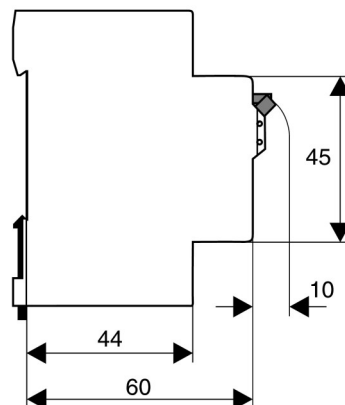

AFDD - Mounting instruction

Assembly instructions
Montageanweisung
Instructions de montage
Montážní návod
Montážni návod
Montagevejledning
Instrucciones de montaje
Szerelési utasítás
Istruzioni di montaggio
Montasjeveledning
Montage instructie
Instruções de montagem
Instrukcja montażu
Montageanvisning
Asennusohjeet
Montaj talimatı
Instrucţiuni de montaj
Инструкция по монтажу
οδηγία συναρµολόγησης
安裝說明書
تعليمات التركيب

2 - 2,4Nm

  1 - 25mm² Cu only

   2,5 - 25mm² Cu only
Twist!

| LED – Display | |
|-------------------------|--|
| Green: | Function as well. Residual current $I_{\Delta} > I_{\Delta n}$ tripping current. |
| Yellow flashing 1x: | Serial arc at the circuit. |
| Yellow flashing 2x: | Serial arc at the circuit with dimmed loads |
| Yellow flashing 3x: | Parallel arc at the circuit. |
| Yellow flashing 4x: | Rated voltage U higher 270 V. |
| Yellow flashing 5x: | Temperature inside of device T_i higher than 115°C |
| Yellow flashing 6x: | Error message of the device, contact an electrician. |
| Rot / Yellow alternate: | Error message of the device, contact an electrician. |
| No LED: | No supply voltage or device is defect. |