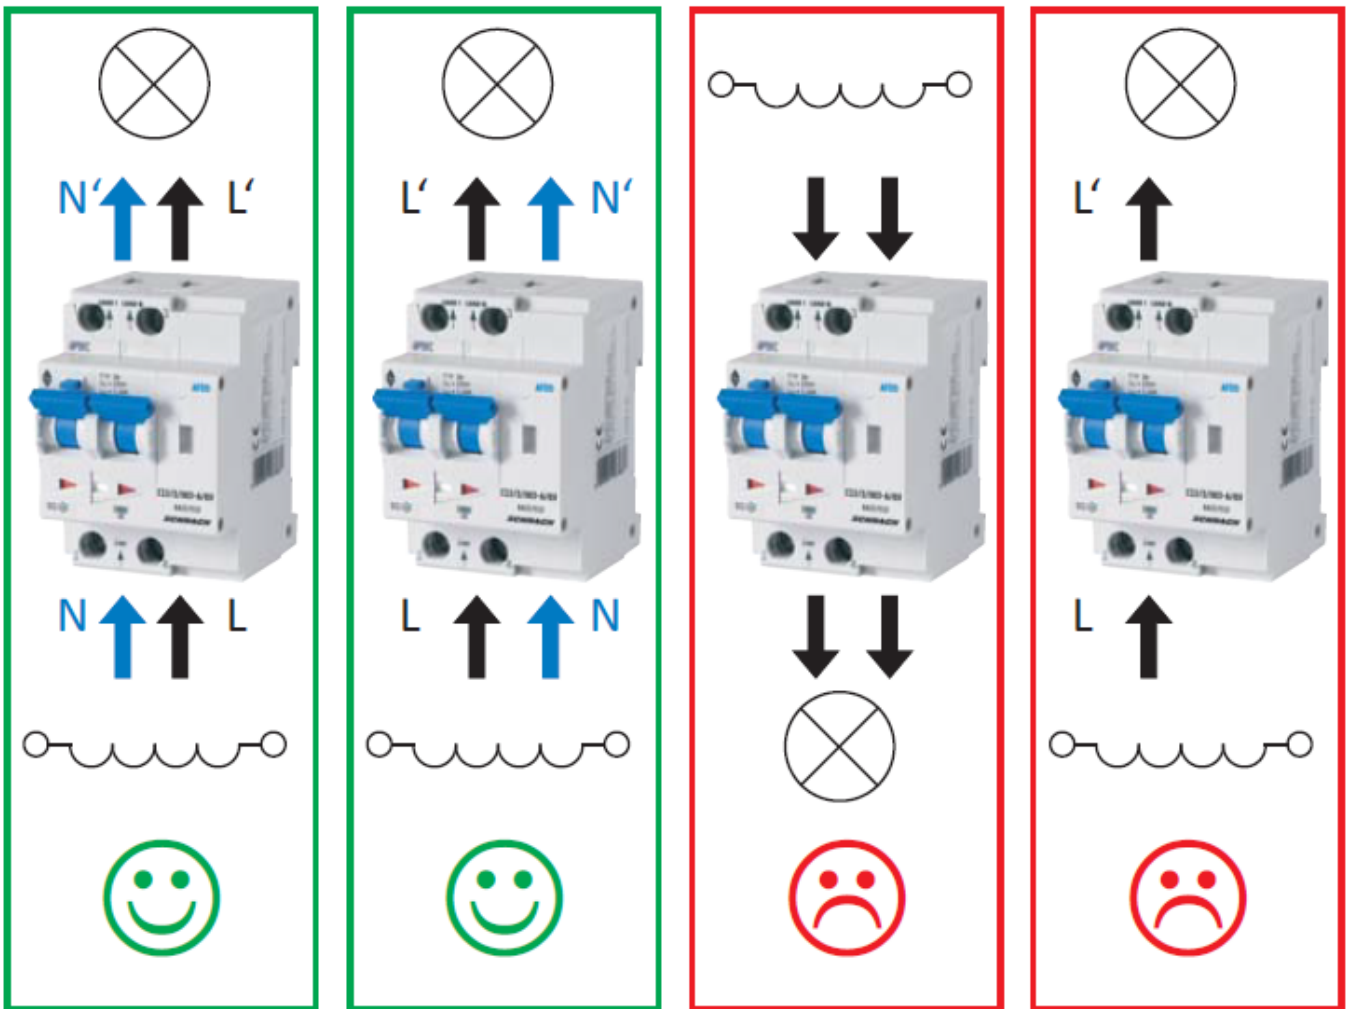

AFDD - Mounting instruction

Assembly instructions
Montageanweisung
Instructions de montage
Montážní návod
Montážni návod
Montagevejledning
Instrucciones de montaje
Szerelési utasítás
Istruzioni di montaggio
Montasjeveledning
Montage instructie
Instruções de montagem
Instrukcja montażu
Montageanvisning
Asennusohjeet
Montaj talimatı
Instrucţiuni de montaj
Инструкция по монтажу
οδηγία συναρµολόγησης
安裝說明書
تعليمات التركيب

2 - 2,4Nm

  1 - 25mm² Cu only

   2,5 - 25mm² Cu only
Twist!

| LED – Display | |
|-------------------------|--|
| Green: | Function as well. Residual current $I_{\Delta} > I_{\Delta n}$ tripping current. |
| Yellow flashing 1x: | Serial arc at the circuit. |
| Yellow flashing 2x: | Serial arc at the circuit with dimmed loads |
| Yellow flashing 3x: | Parallel arc at the circuit. |
| Yellow flashing 4x: | Rated voltage U higher 270 V. |
| Yellow flashing 5x: | Temperature inside of device T_i higher than 115°C |
| Yellow flashing 6x: | Error message of the device, contact an electrician. |
| Rot / Yellow alternate: | Error message of the device, contact an electrician. |
| No LED: | No supply voltage or device is defect. |