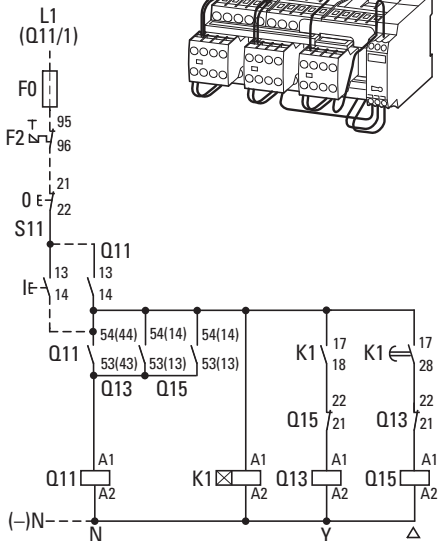

LTY012... – LTY145...

1. **Q11**
2. (en) Mains contactor
   - (de) Netzschütz
   - (fr) Contacteur réseau
   - (es) Contactor red
   - (it) Contattore di rete
   - (zh) 电源保护装置
   - (ru) Сетевой контактор

1. **Q15**
2. (en) Delta contactor
   - (de) Dreieckschütz
   - (fr) Contacteur triangle
   - (es) Contactor triángulo
   - (it) Contattore di triangolo
   - (zh) 三角形保护继电器
   - (ru) Контактор для соединения треугольником

1. **Q13**
2. (en) Star contactor
   - (de) Sternschütz
   - (fr) Contacteur étoile
   - (es) Contactor estrella
   - (it) Contattore di stella
   - (zh) 星形保护继电器
   - (ru) Контактор для соединения звездой

1. **K1**
2. (en) Timing relay
   - (de) Zeitrelais
   - (fr) Relais temporisé
   - (es) Relé temporizador
   - (it) Relé temporizzato
   - (zh) 时间继电器
   - (ru) Реле времени