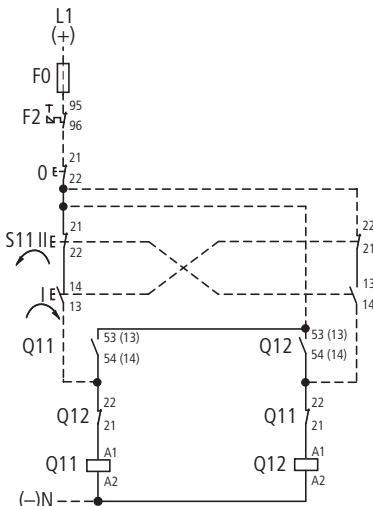

Q11 (en) Mains contactor, clockwise

(de) Netzschütz, Rechtslauf

(fr) Contacteur de ligne marche à droite

(es) Contactor de red, marcha a la derecha

(it) Contattore di linea, senso di rotazione a destra

(zh) 电源保护继电器，右旋

(ru) Сетевой контактор, вращение по часовой стрелке

Q12 (en) Mains contactor, anti-clockwise

(de) Netzschütz, Linkslauf

(fr) Contacteur de ligne marche à gauche

(es) Contactor de red, marcha a la izquierda

(it) Contattore di linea, senso di rotazione a sinistra

(zh) 电源保护继电器，左旋

(ru) Сетевой контактор, вращение против часовой, стрелки