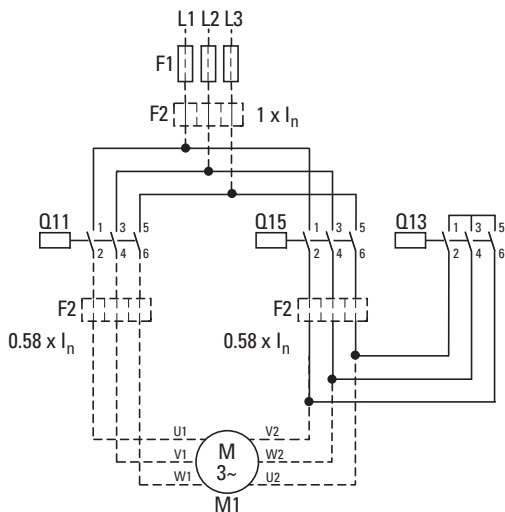

LTY012... – LTY145...

1. **Q11**
2. (en) Mains contactor
   - (de) Netzschütz
   - (fr) Contacteur réseau
   - (es) Contactor red
   - (it) Contattore di rete
   - (zh) 电源保护装置
   - (ru) Сетевой контактор

1. **Q15**
2. (en) Delta contactor
   - (de) Dreieckschütz
   - (fr) Contacteur triangle
   - (es) Contactor triángulo
   - (it) Contattore di triangolo
   - (zh) 三角形保护继电器
   - (ru) Контактор для соединения треугольником

1. **Q13**
2. (en) Star contactor
   - (de) Sternschütz
   - (fr) Contacteur étoile
   - (es) Contactor estrella
   - (it) Contattore di stella
   - (zh) 星形保护继电器
   - (ru) Контактор для соединения звездой

1. **K1**
2. (en) Timing relay
   - (de) Zeitrelais
   - (fr) Relais temporisé
   - (es) Relé temporizador
   - (it) Relé temporizzato
   - (zh) 时间继电器
   - (ru) Реле времени