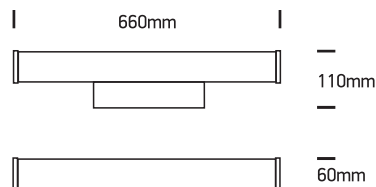

## 38114CE

100-240V | T8 | IP44 | Die cast + acrylic