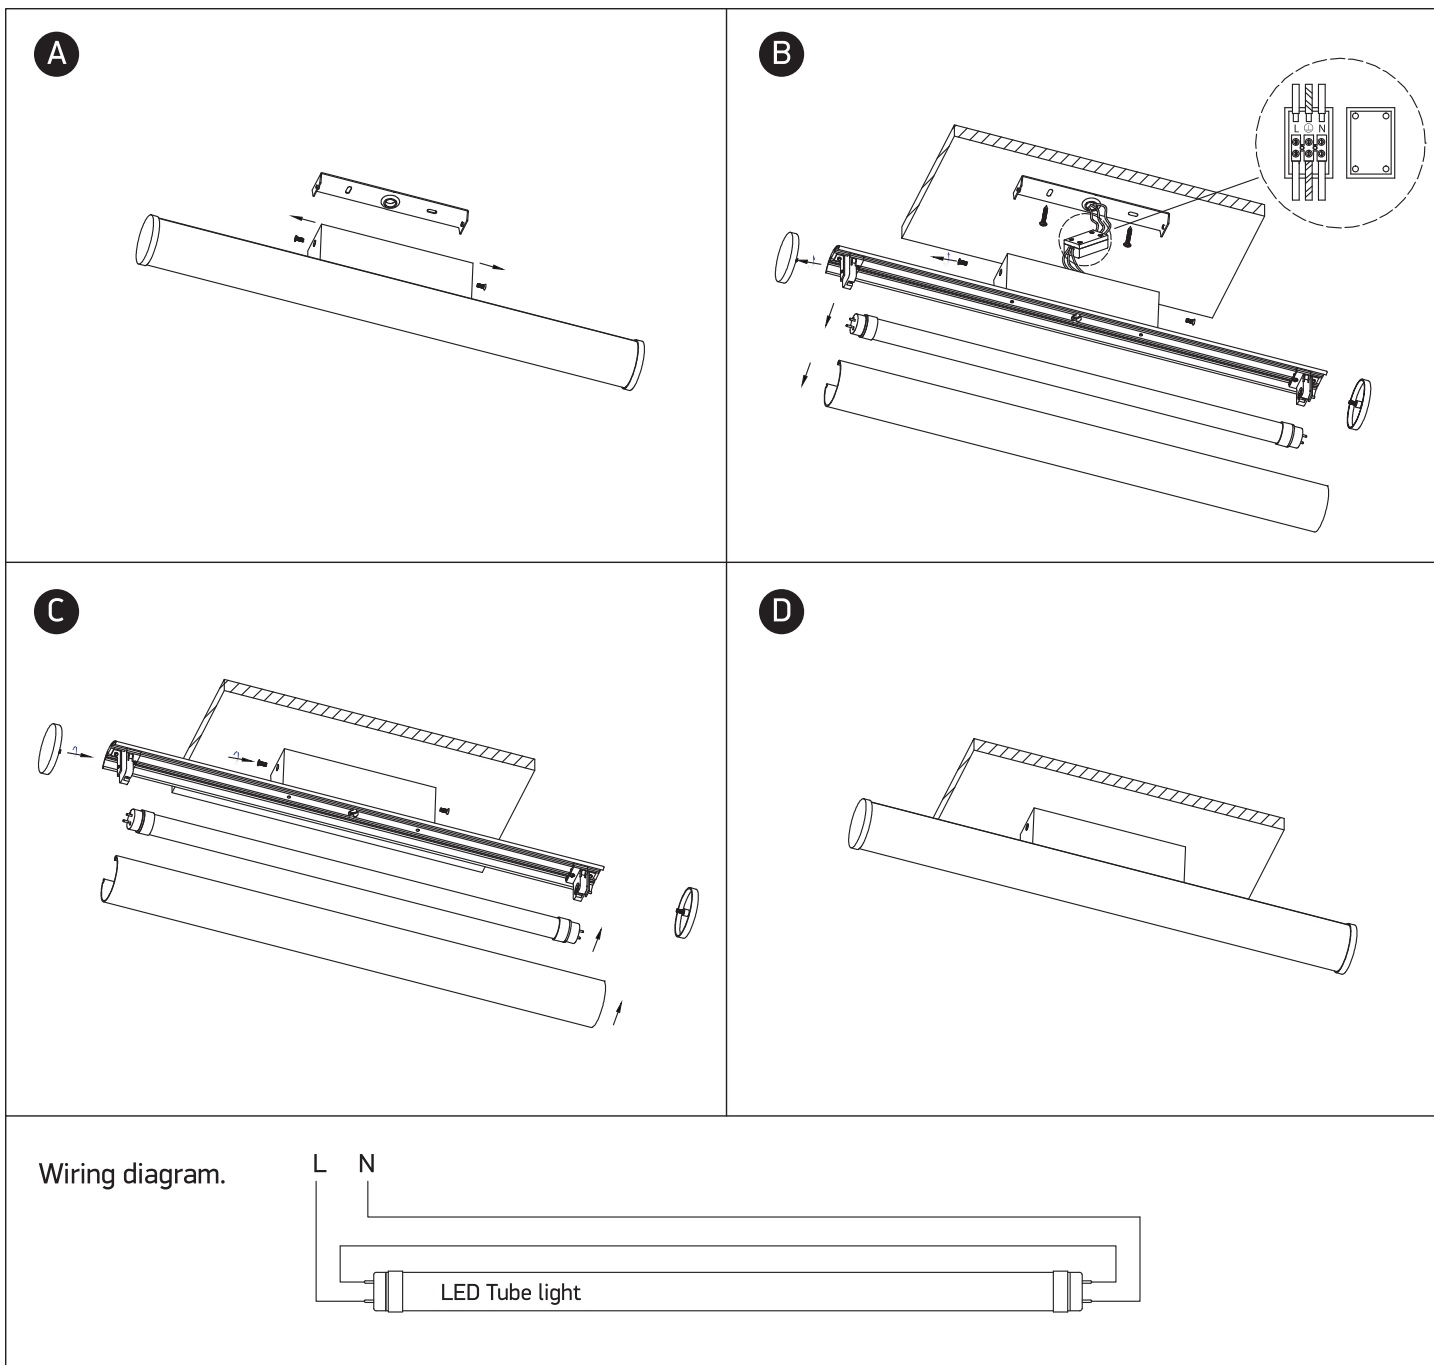

## 38114CE

100-240V | T8 | IP44 | Die cast + acrylic